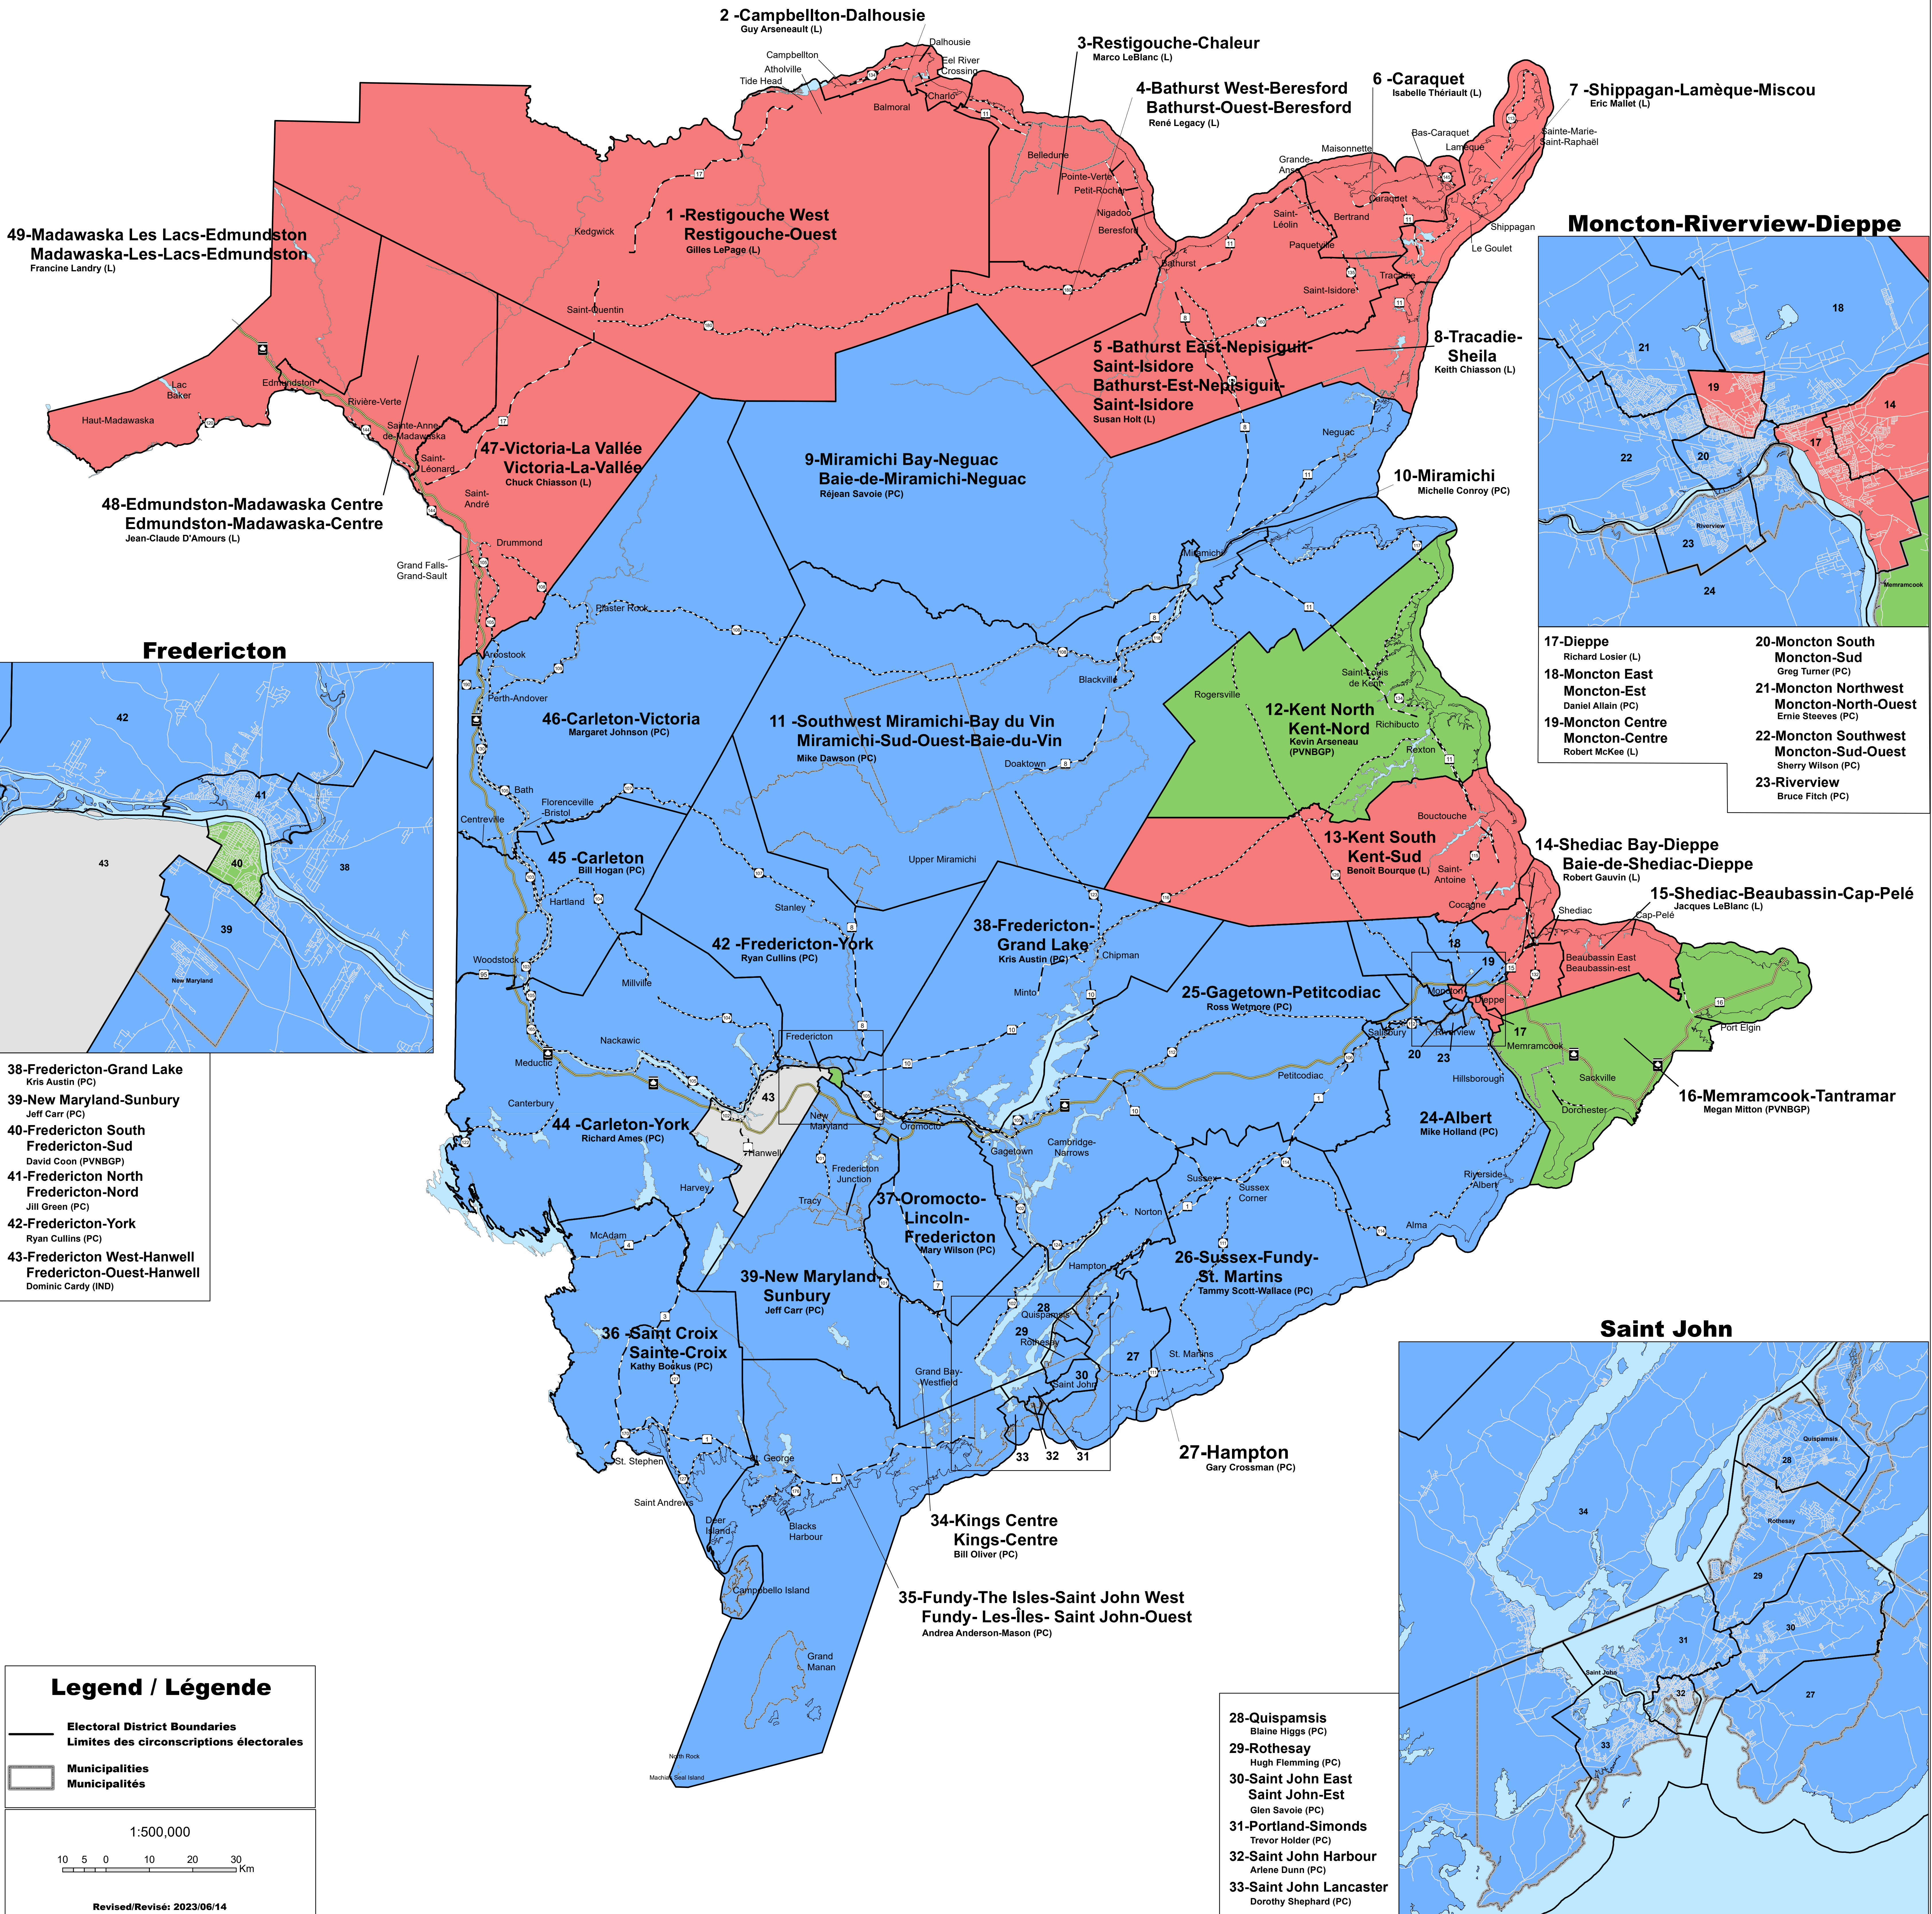

ELECTORAL DISTRICTS OF NEW BRUNSWICK CIRCONSCRIPTIONS ÉLECTORALES DU NOUVEAU-BRUNSWICK

Legend / Légende

Electoral District Boundaries / Limites des circonscriptions électorales

Municipalities / Municipalités

1:500,000

0 5 10 20 30 Km

Revised/Revisé: 2023/06/14