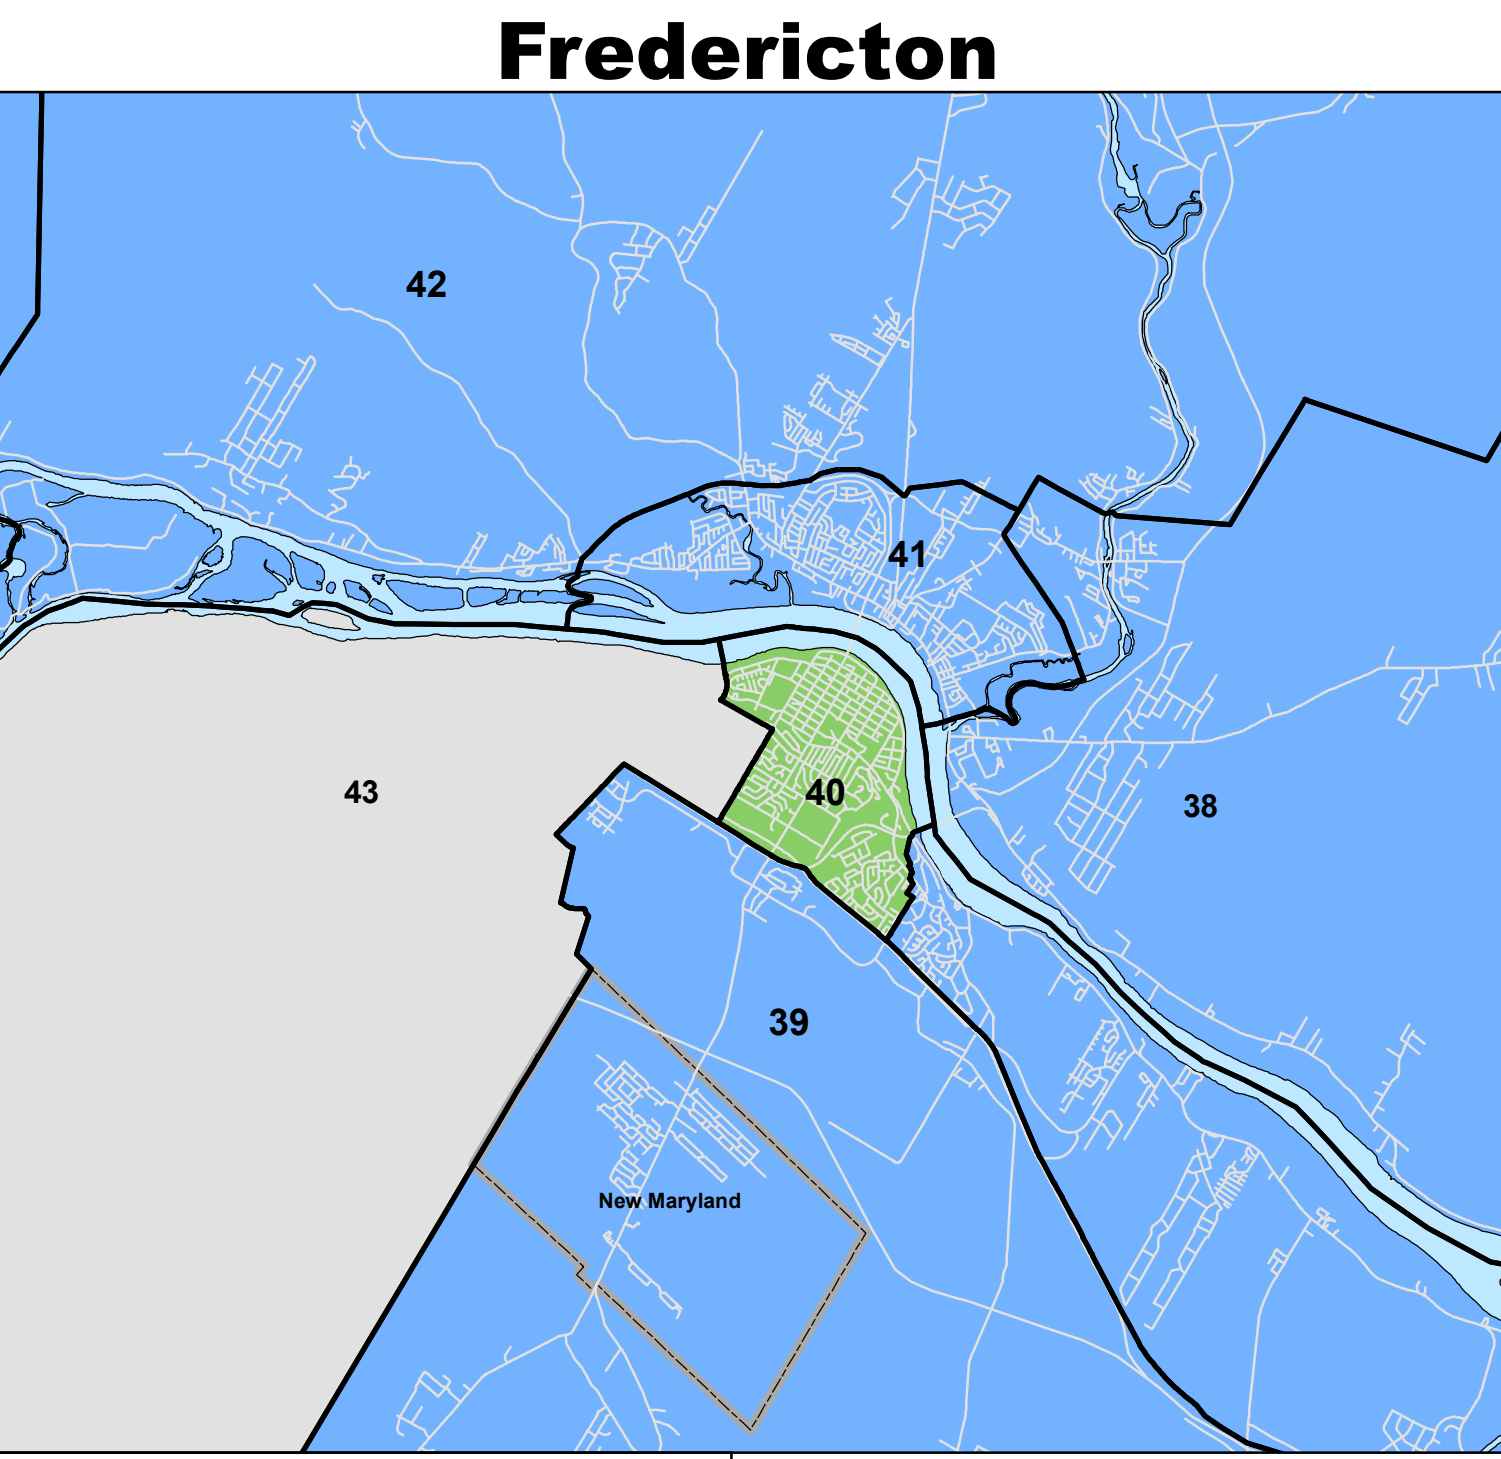

ELECTORAL DISTRICTS OF NEW BRUNSWICK CIRCONSCRIPTIONS ÉLECTORALES DU NOUVEAU-BRUNSWICK

Legend / Légende

Electoral District Boundaries / Limites des circonscriptions électorales

Municipalities / Municipalités

1:500,000

0 5 10 20 30 Km

Revised/Revisé: 2023/06/14