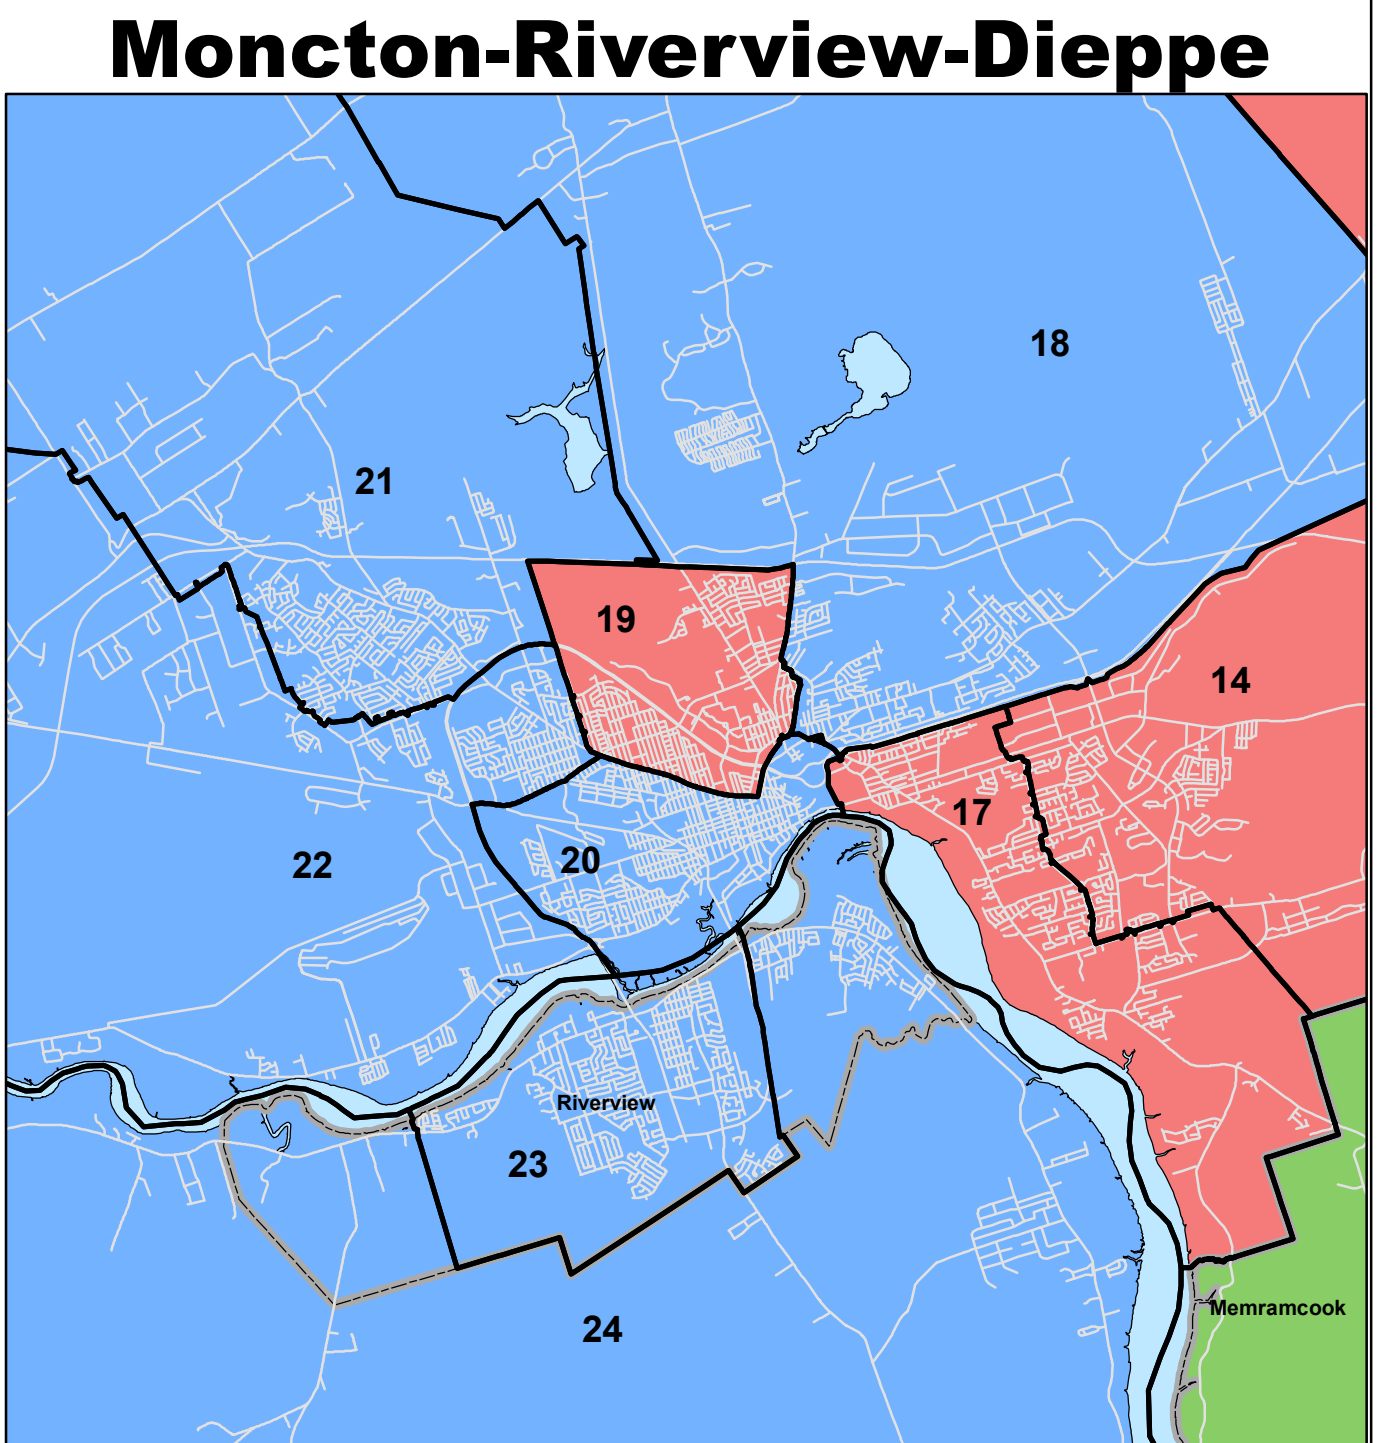

ELECTORAL DISTRICTS OF NEW BRUNSWICK CIRCONSCRIPTIONS ÉLECTORALES DU NOUVEAU-BRUNSWICK

Legend / Légende

Electoral District Boundaries / Limites des circonscriptions électorales

Municipalities / Municipalités

1:500,000

0 5 10 20 30 Km

Revised/Revisé: 2023/06/14