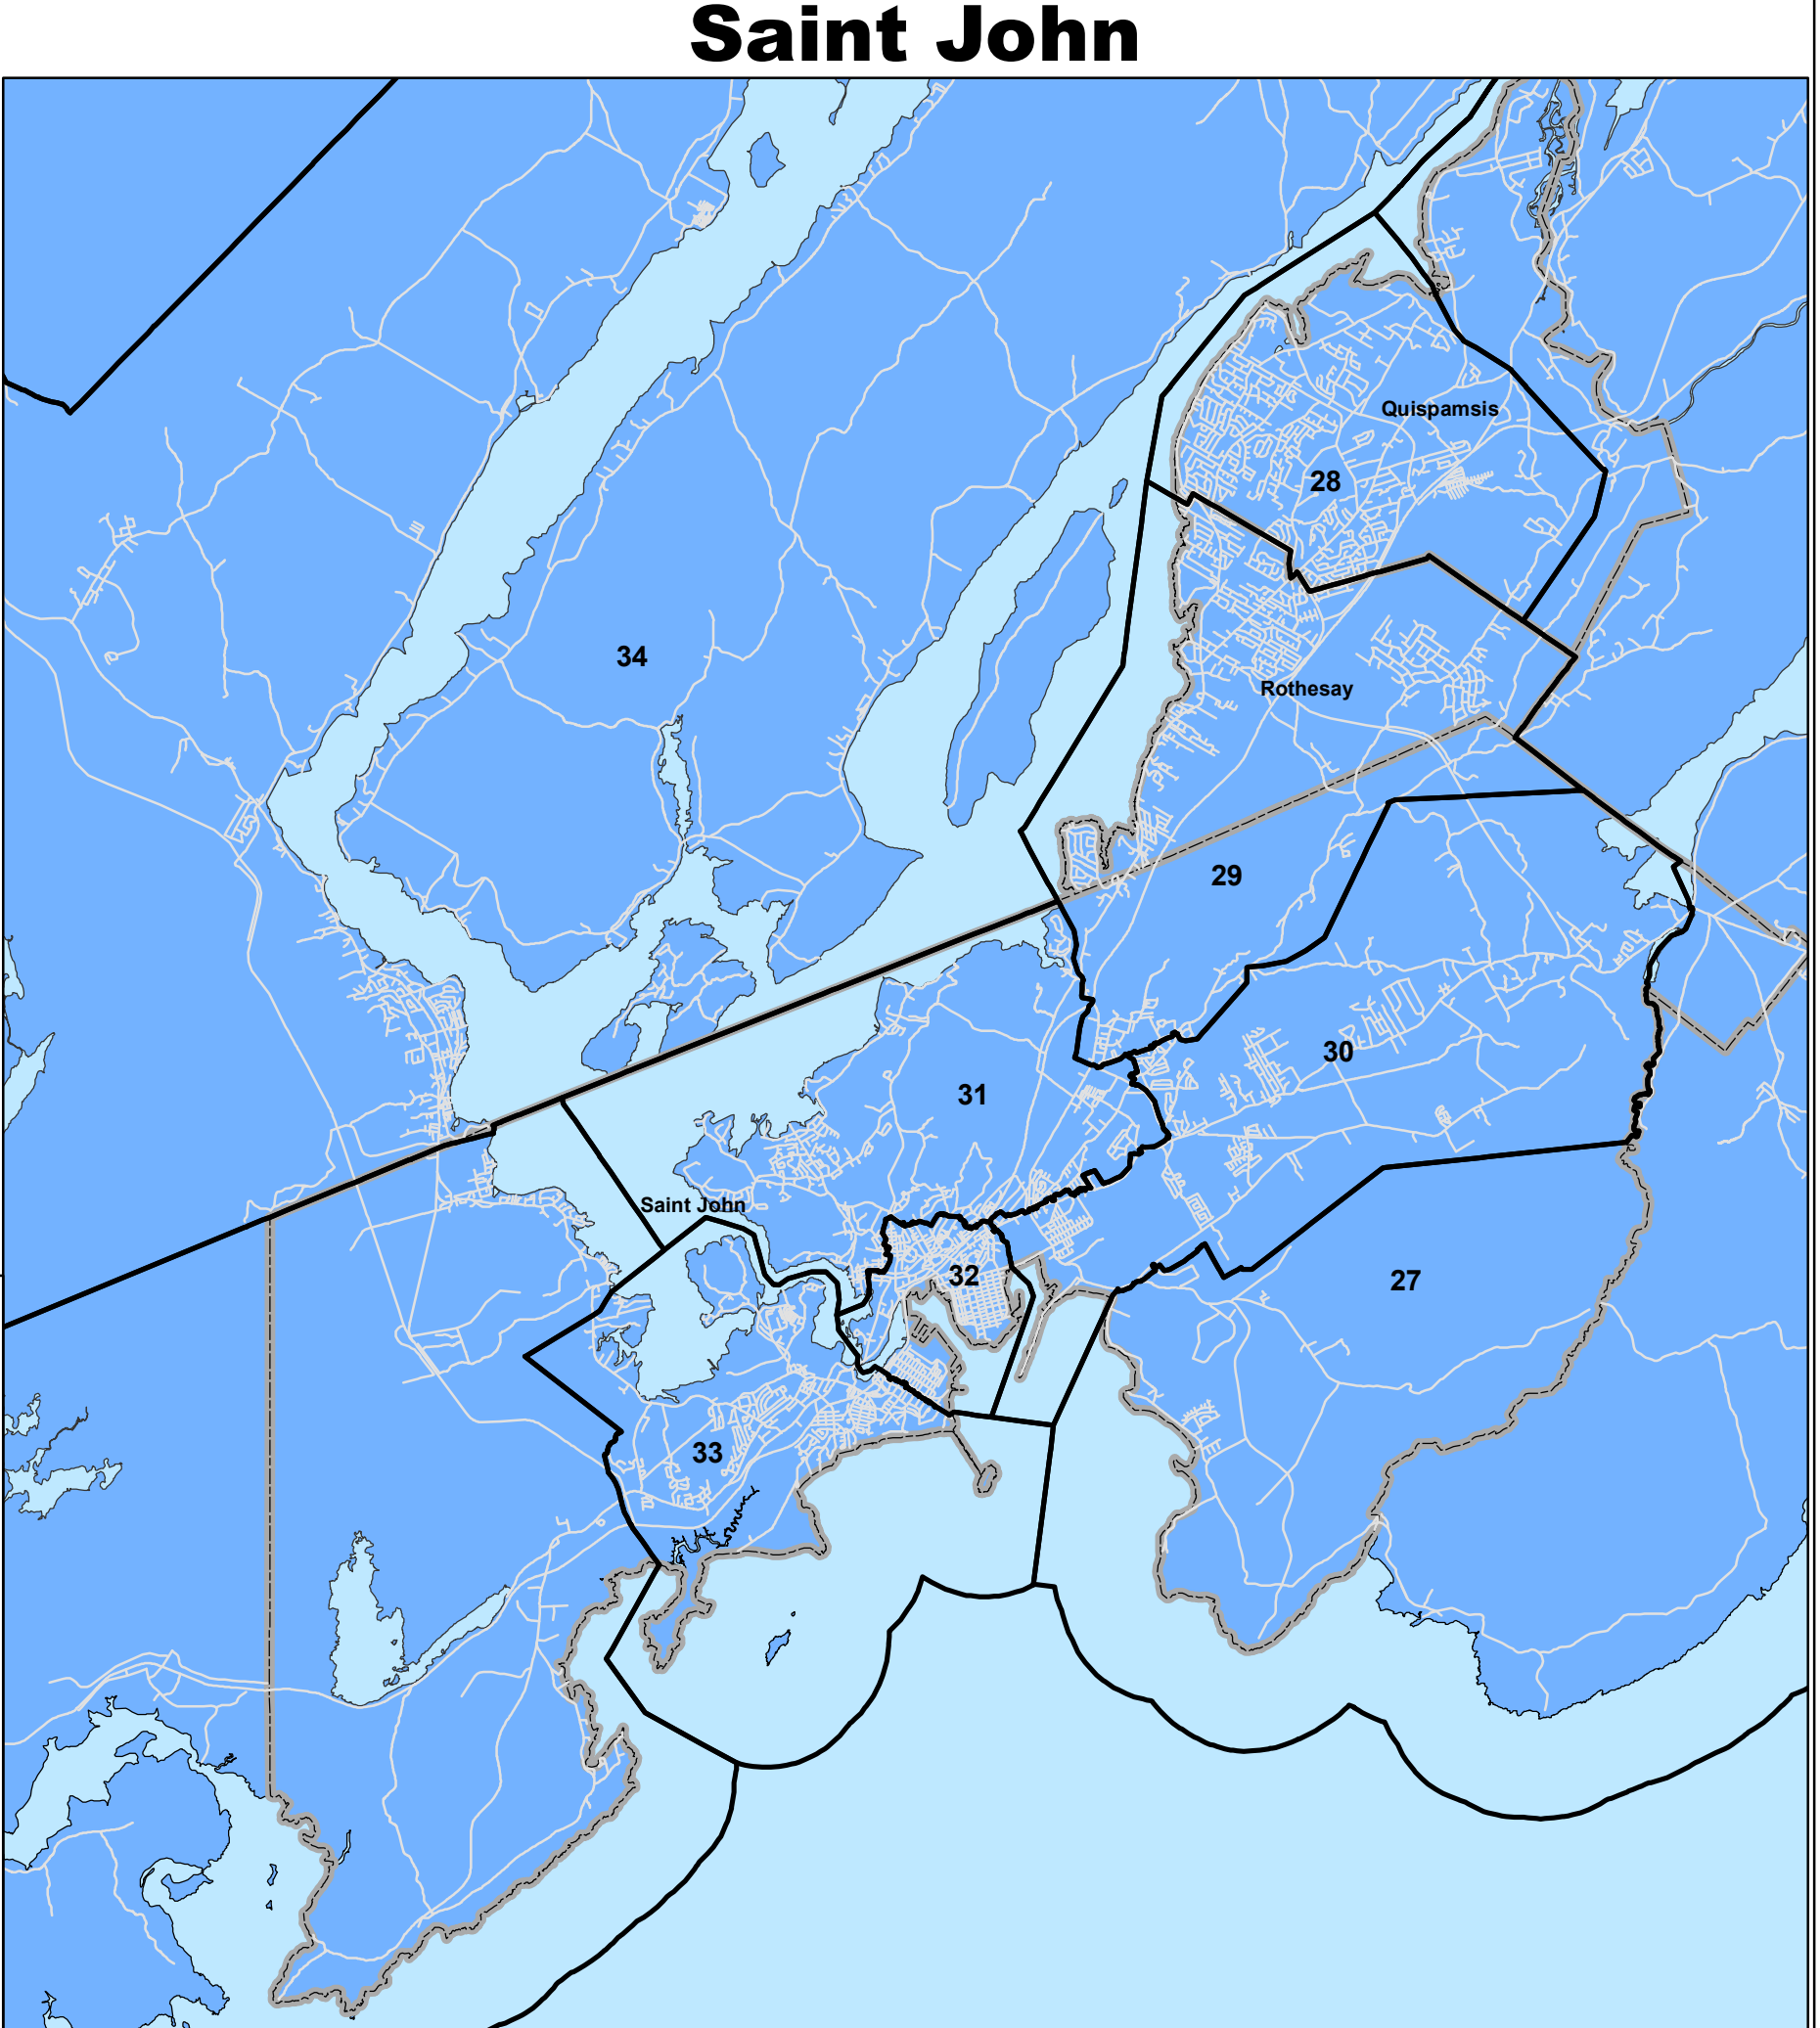

ELECTORAL DISTRICTS OF NEW BRUNSWICK CIRCONSCRIPTIONS ÉLECTORALES DU NOUVEAU-BRUNSWICK

Legend / Légende

Electoral District Boundaries / Limites des circonscriptions électorales

Municipalities / Municipalités

1:500,000

0 5 10 20 30 Km

Revised/Revisé: 2023/06/14