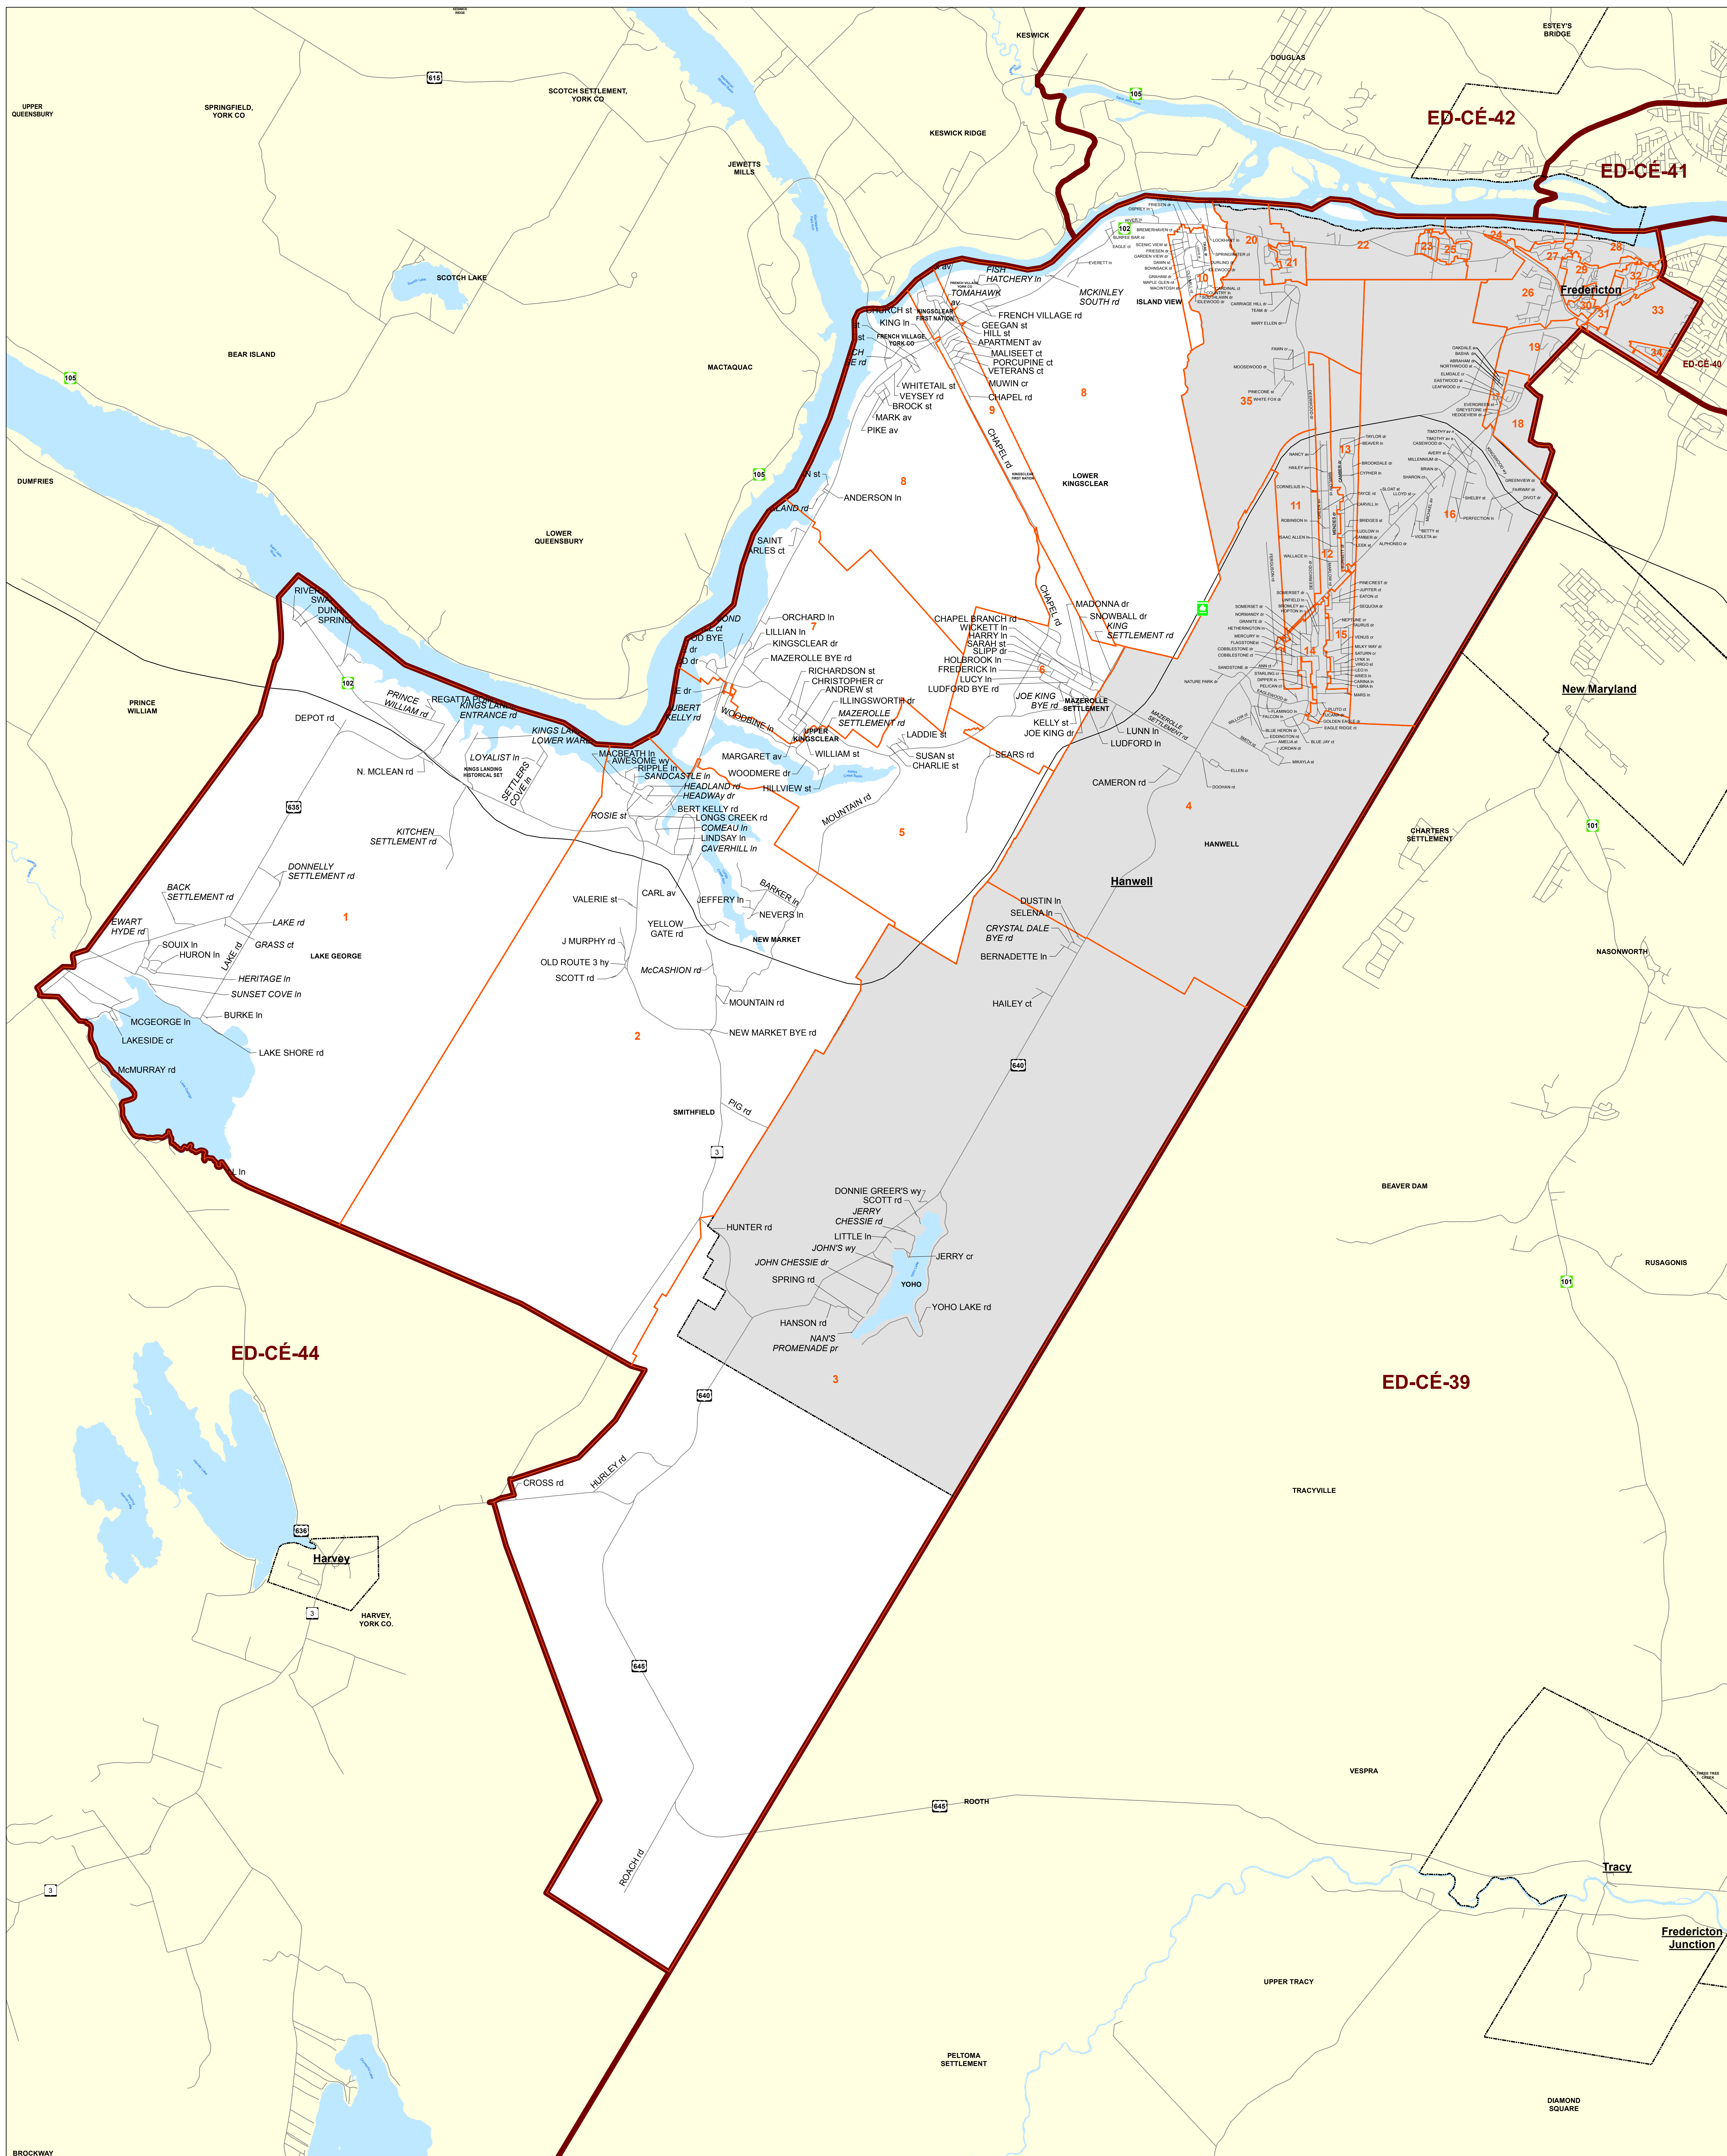

# 43-Fredericton West-Hanwell Fredericton-Ouest-Hanwell

**Legend / Légende**

- Polling Divisions / Section de votes
- Provincial Electoral Districts / Circonscription Électorales Provinciales
- Municipalities partially or totally in Electoral District / Municipalités en partie ou en totalité dans la circonscription électorale