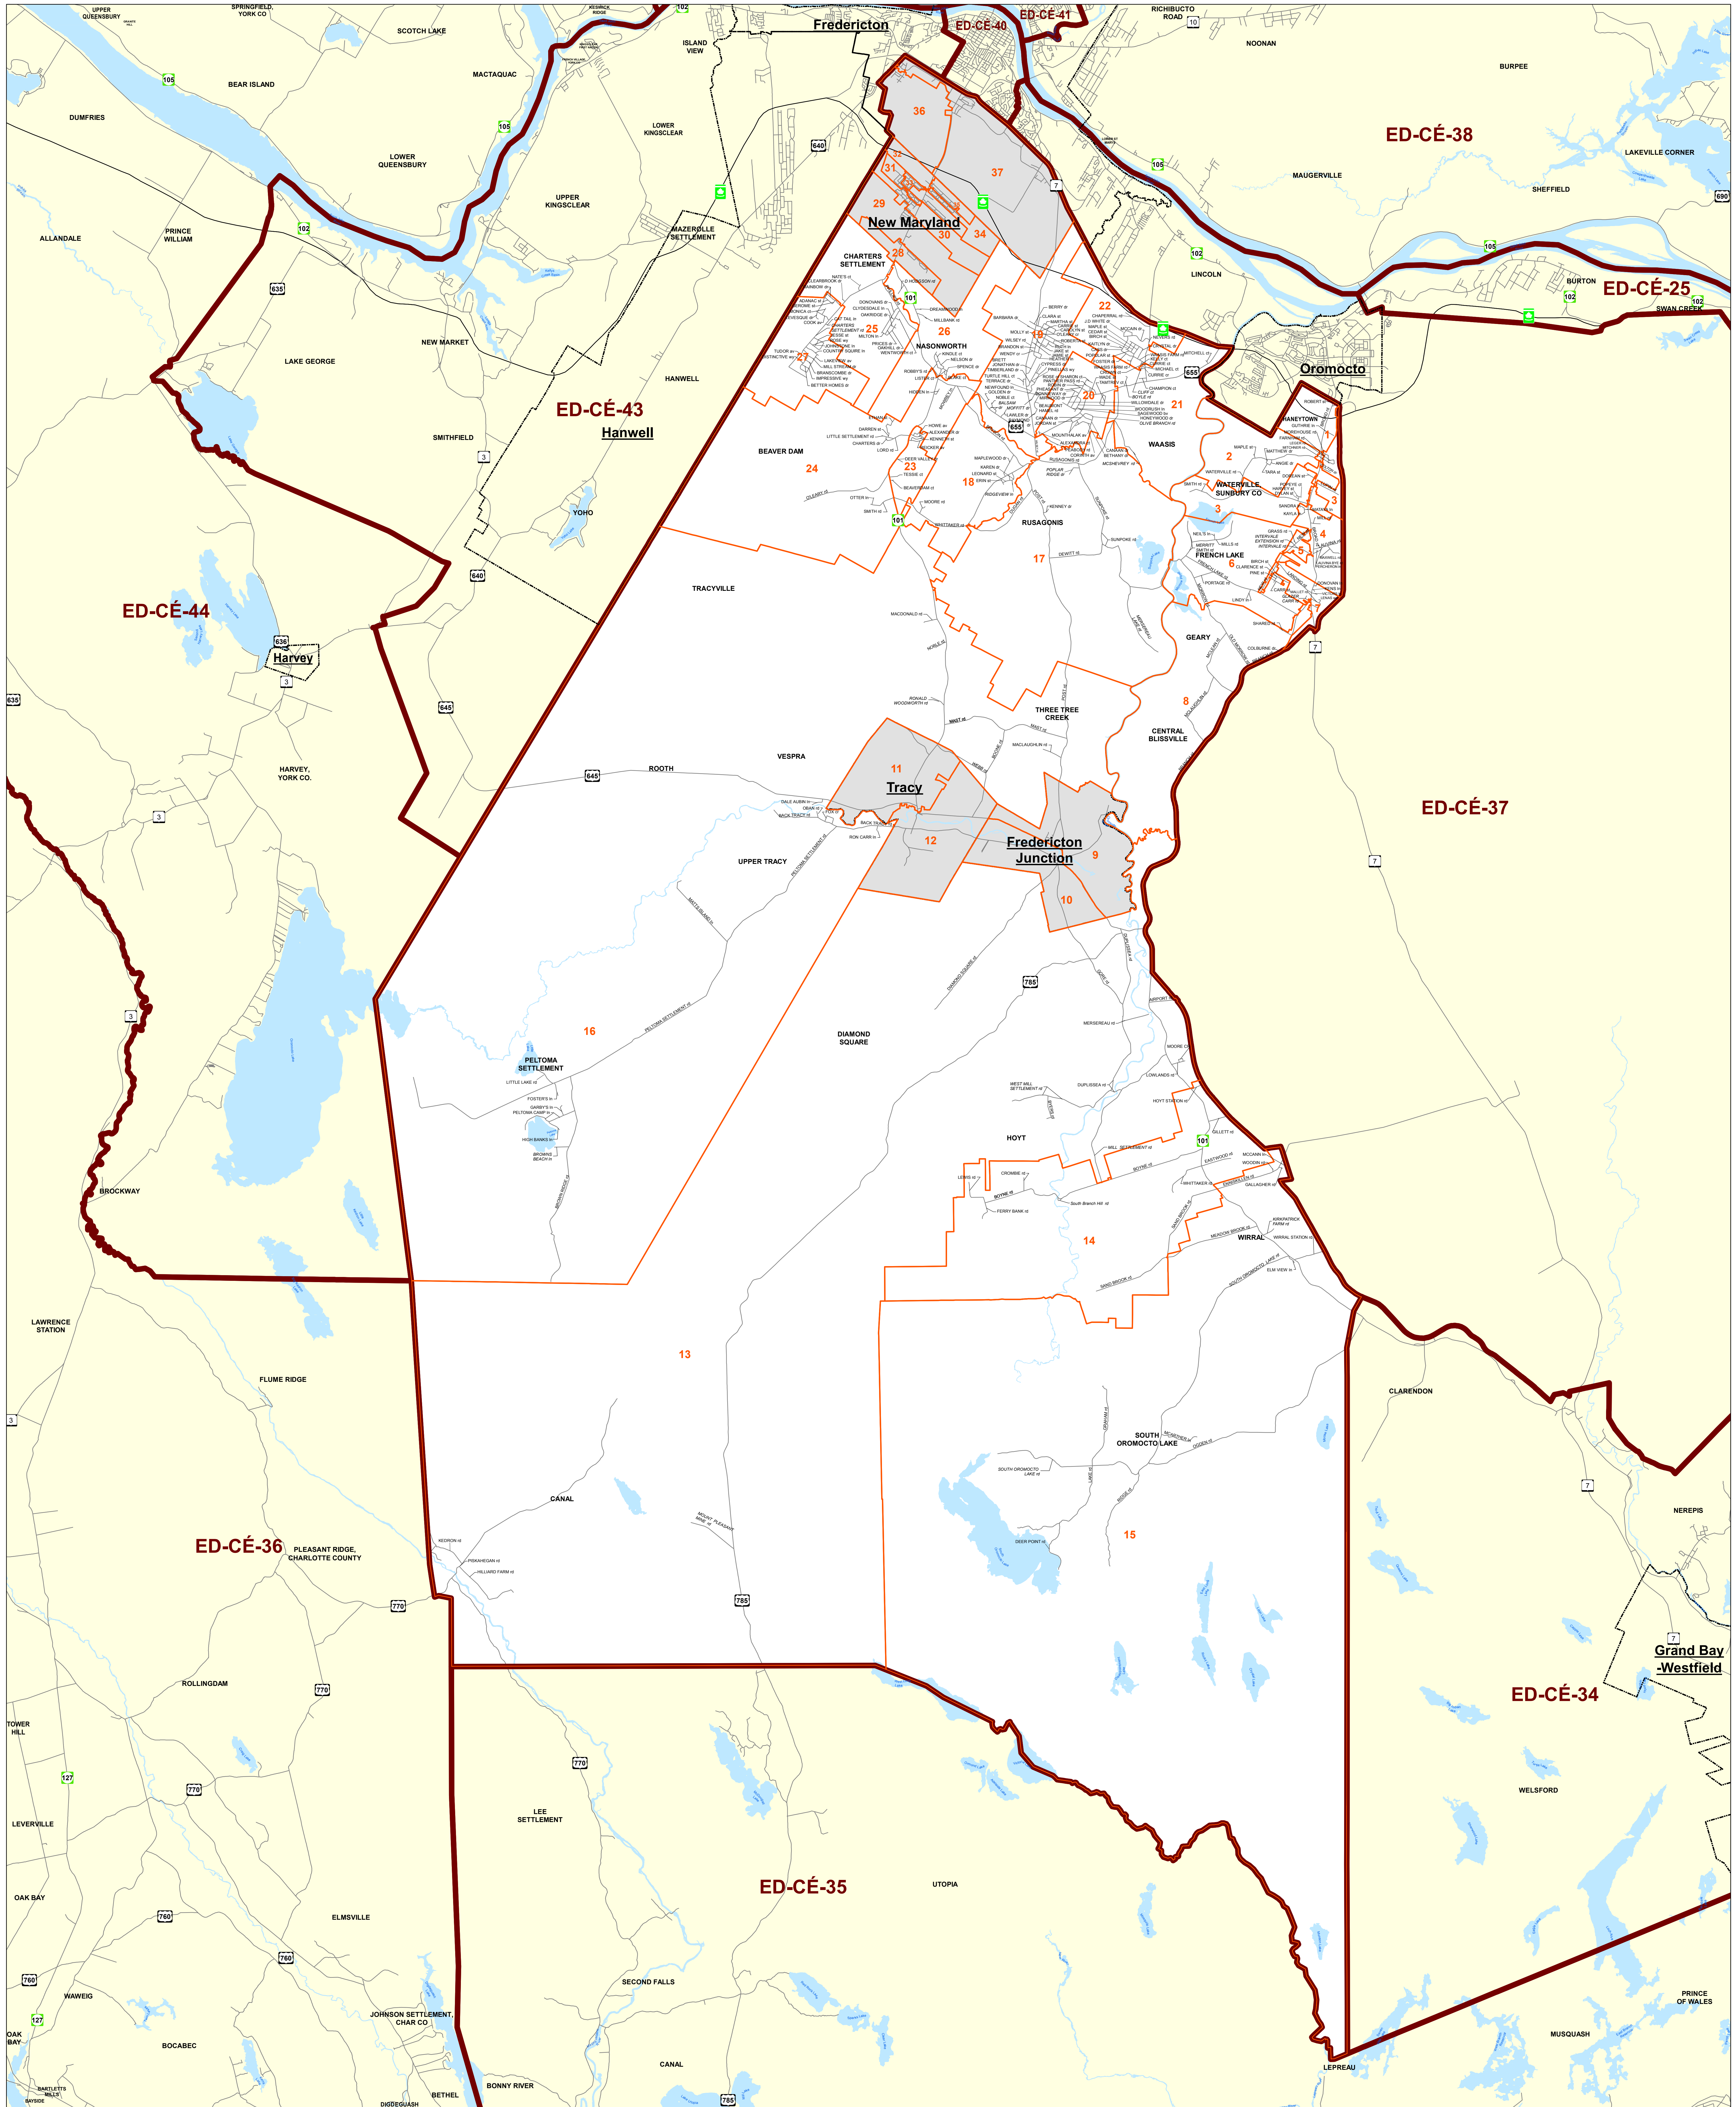

39-New Maryland-Sunbury

Legend / Légende

- Polling Divisions / Section de votes
- Provincial Electoral Districts / Circonscriptions Électorales Provinciales
- Municipalities partially or totally in Electoral District / Municipalités en partie ou en totalité dans la circonscription électorale

Scale / Echelle
0 1.5 3 6 9 Km
1:79,000