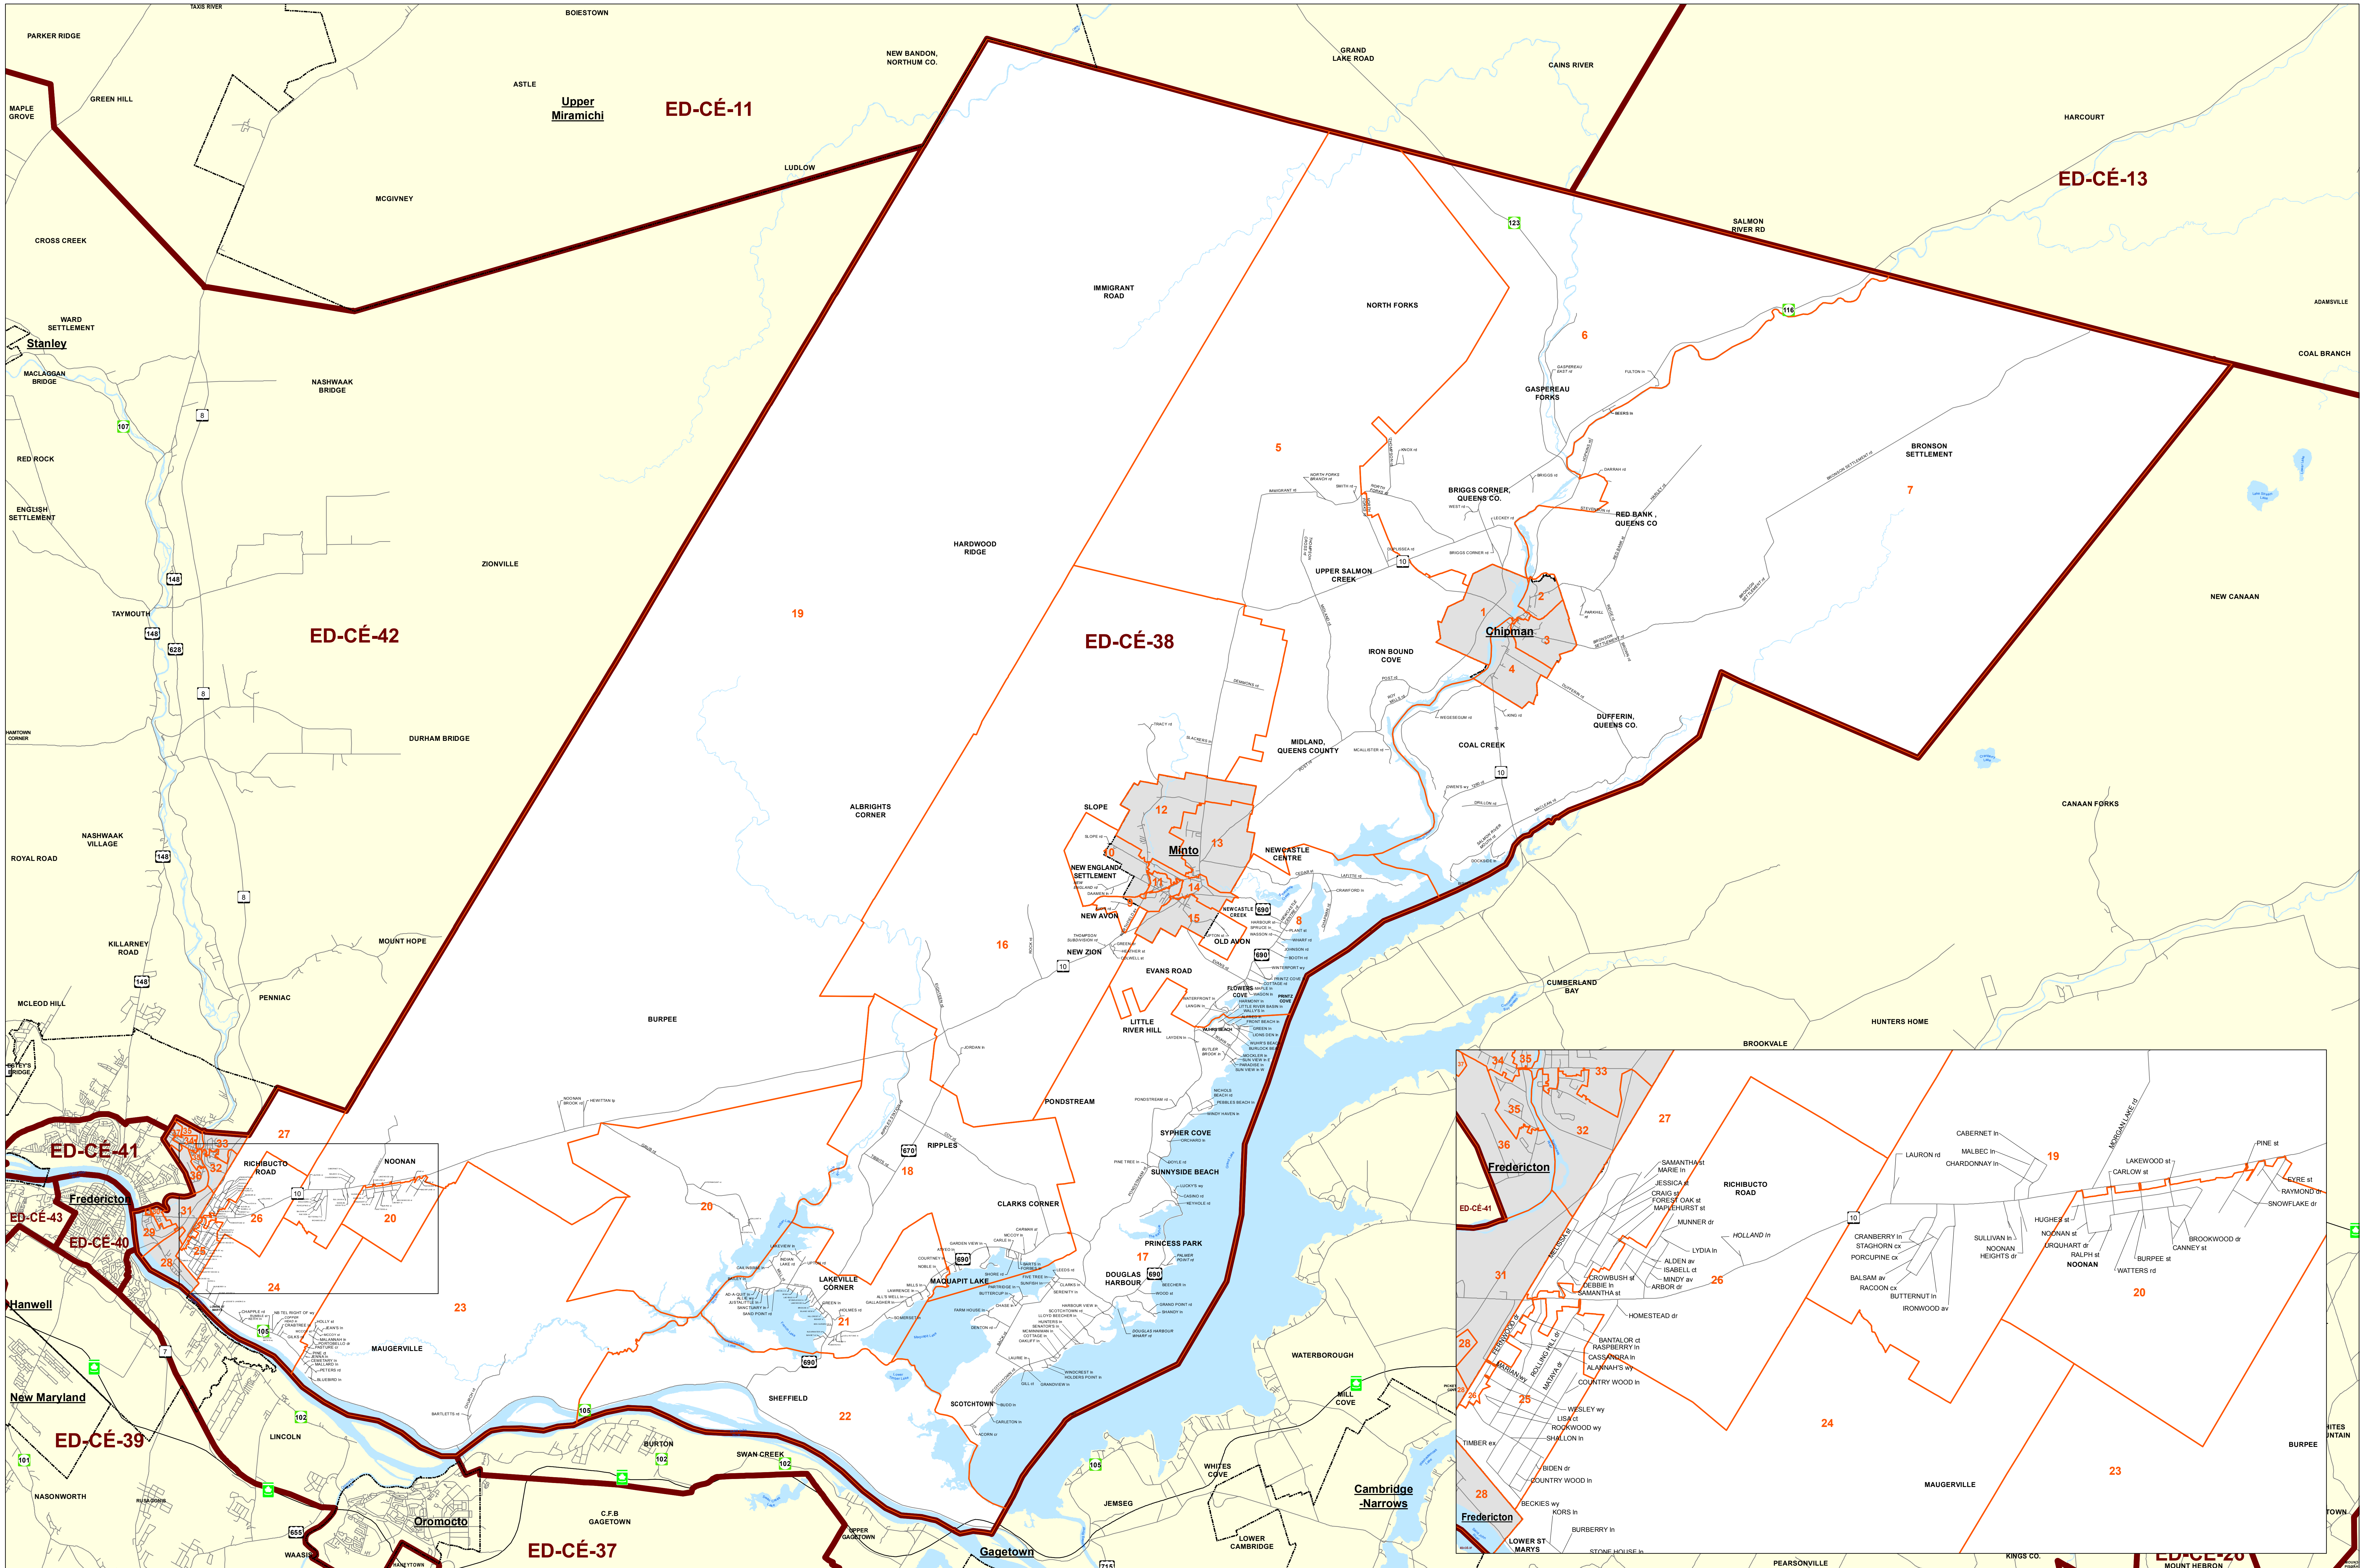

38-Fredericton-Grand Lake

Legend / Légende

- Polling Divisions / Section de votes
- Provincial Electoral Districts / Circonscription Électorales Provinciales
- Municipalities partially or totally in Electoral District / Municipalités en partie ou en totalité dans la circonscription électorale

Scale
Echelle
0 1.25 2.5 5 7.5
1:84,000 Km