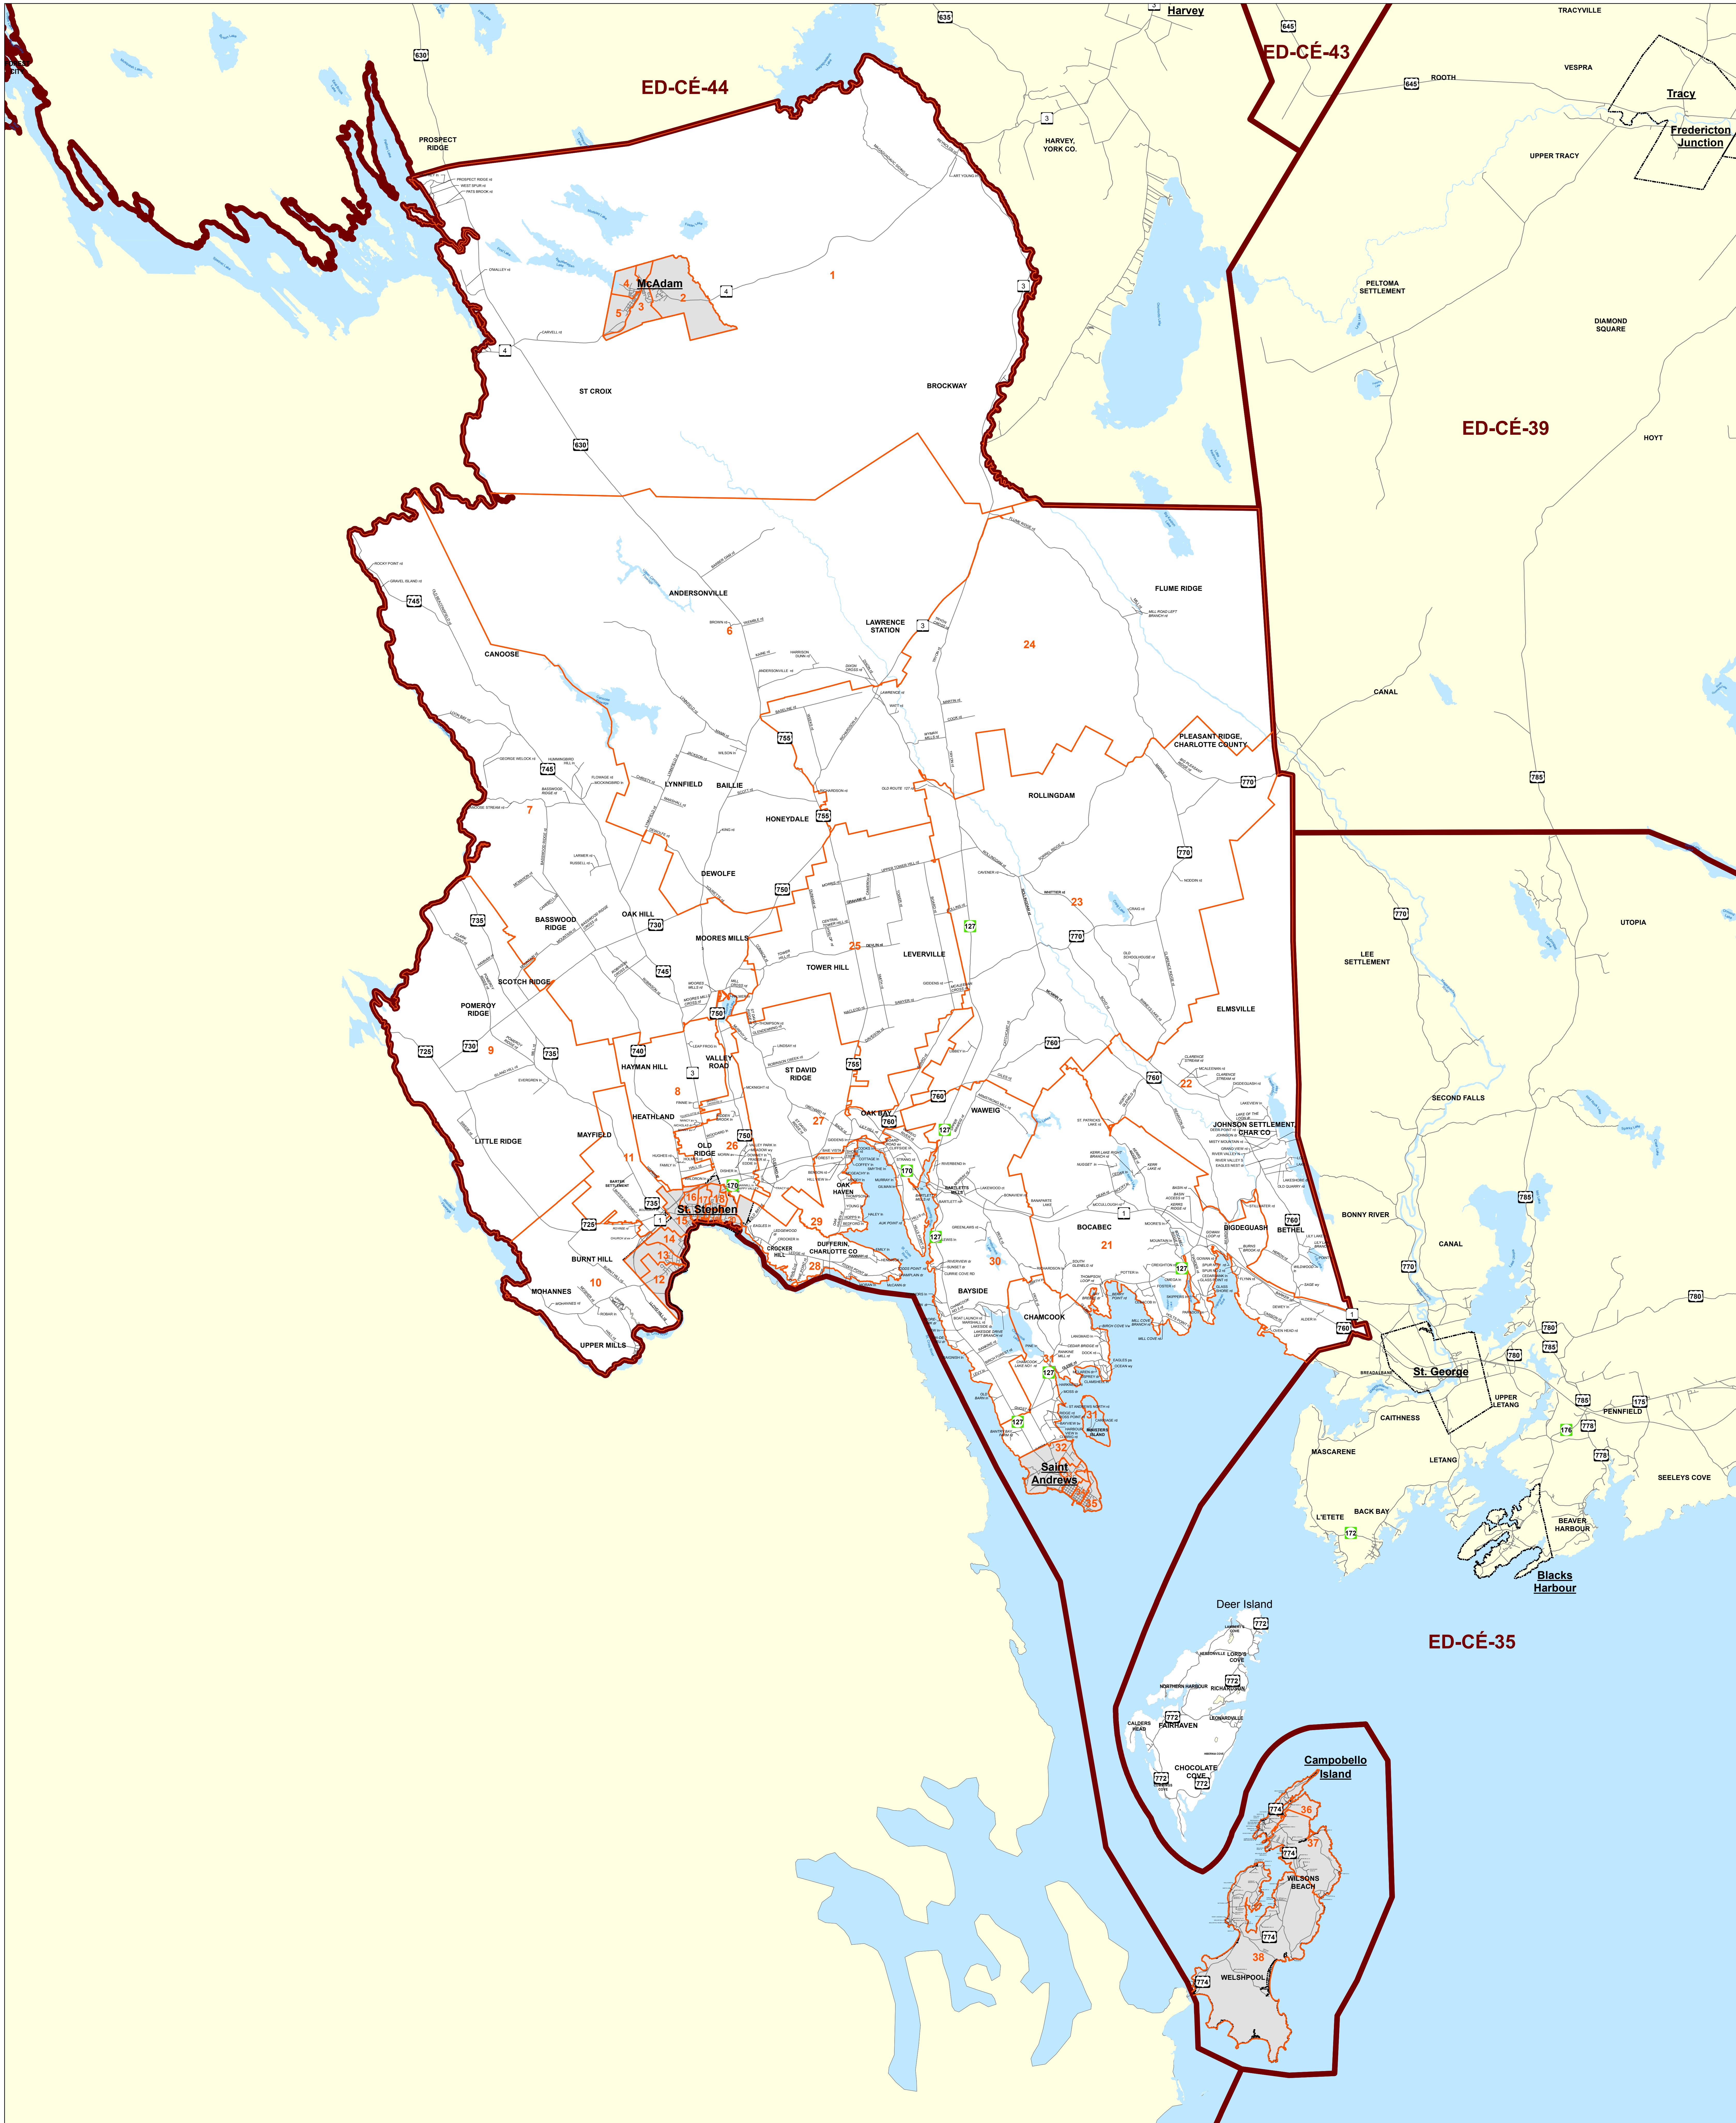

### 36-Saint Croix / Sainte-Croix

**Legend / Légende**

- Polling Divisions / Section de votes
- Provincial Electoral Districts / Circonscription Électorales Provinciales
- Municipalities partially or totally in Electoral District / Municipalités en partie ou en totalité dans la circonscription électorale

Scale  
Echelle  
0 1.25 2.5 5 7.5  
1:94,000 Km