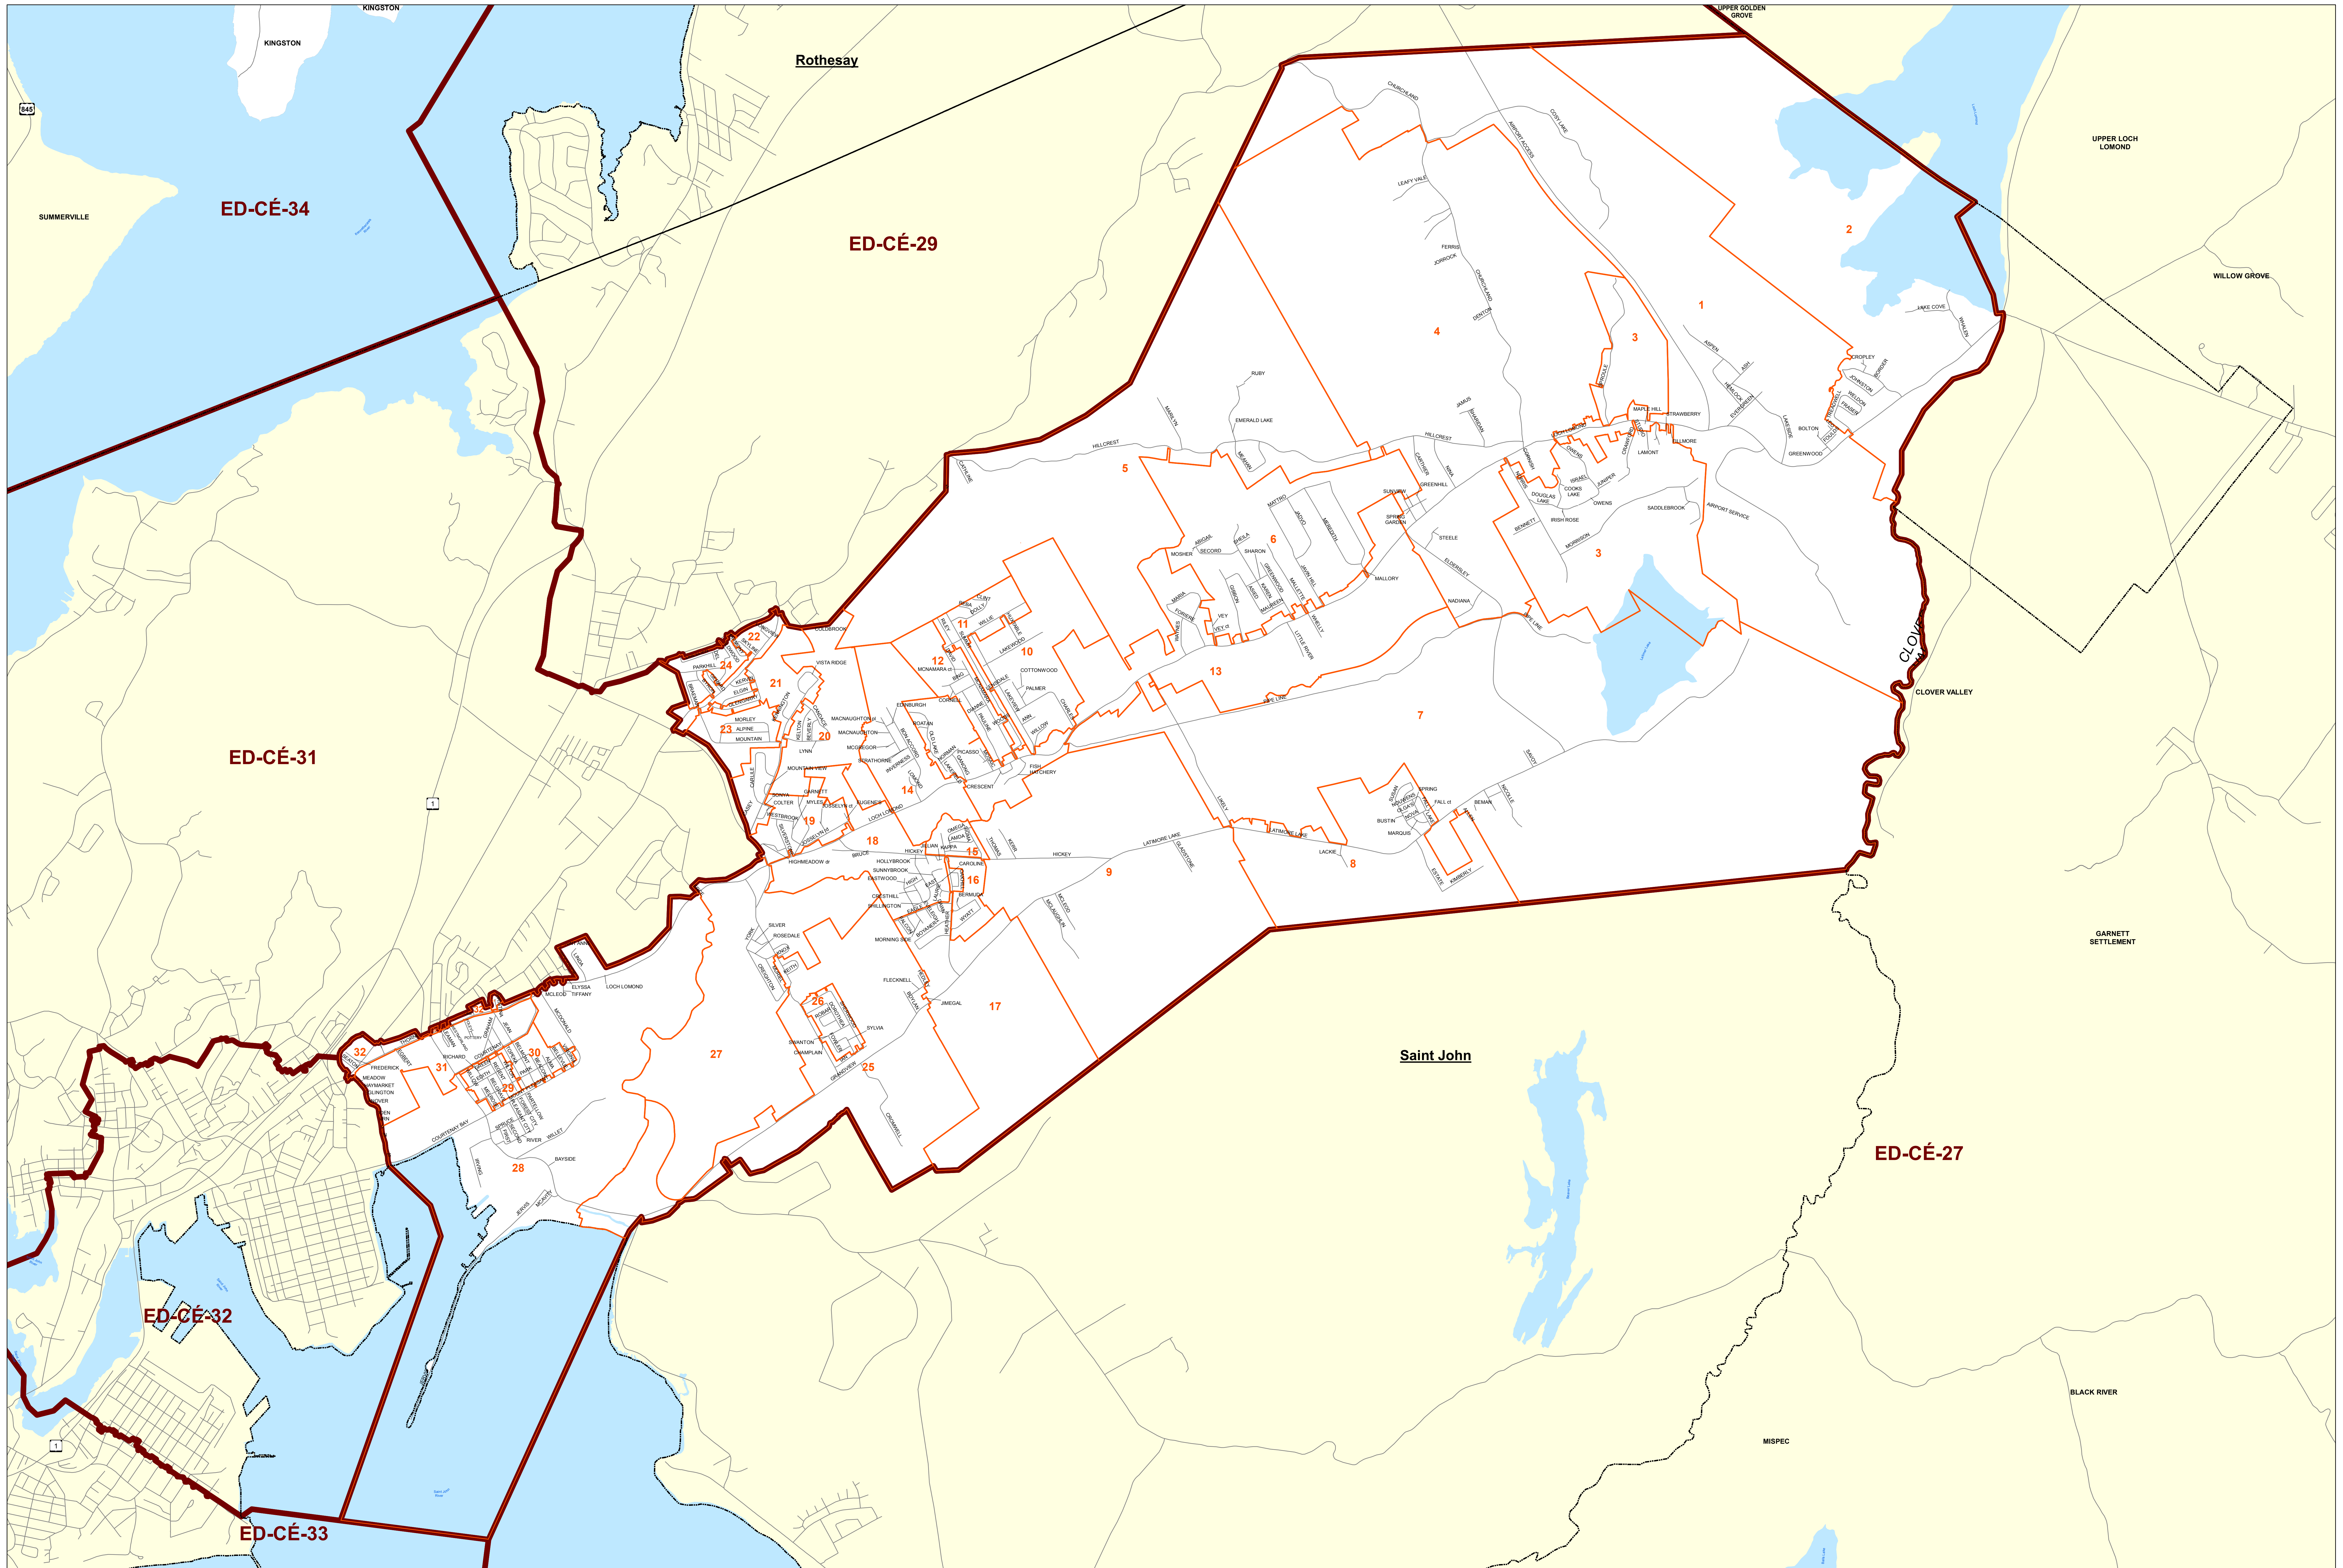

30-Saint John East Saint John-Est

Legend / Légende

- Polling Divisions / Section de votes
- Provincial Electoral Districts / Circonscription Électorales Provinciales
- Municipalities partially or totally in Electoral District / Municipalités en partie ou en totalité dans la circonscription électorale