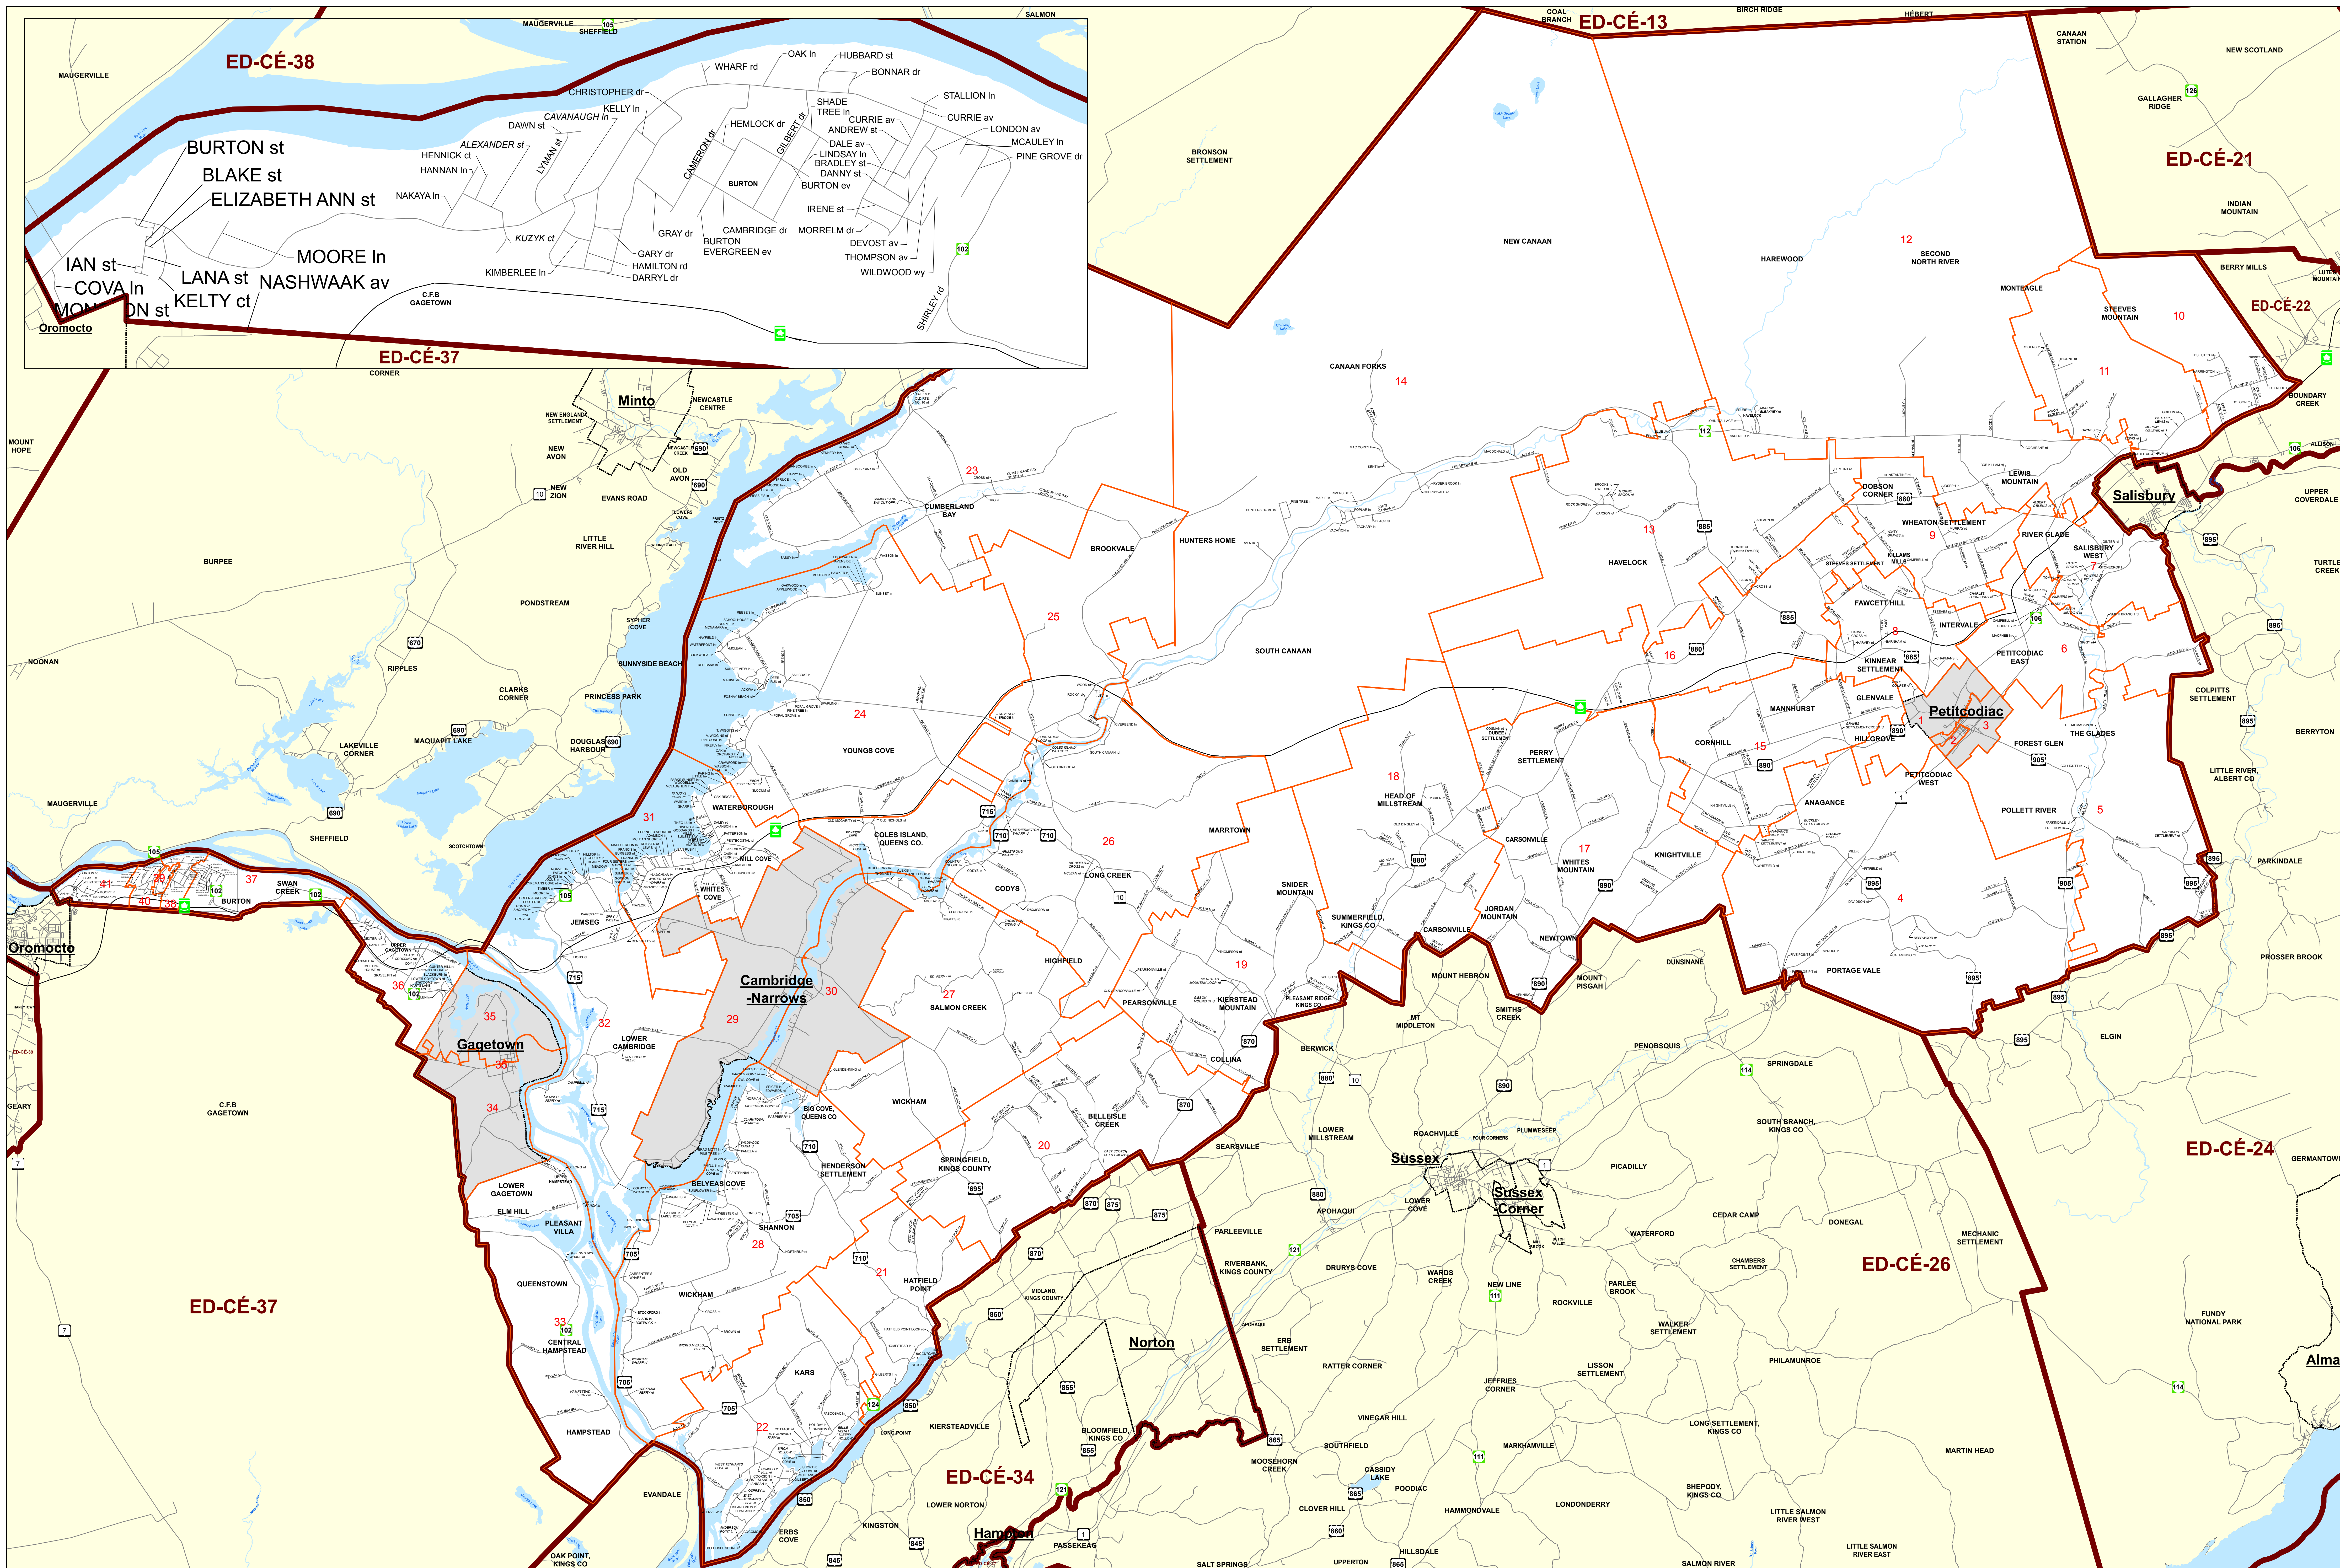

25-Gagetown-Petitcodiac

Legend / Légende

- Polling Divisions / Section de votes
- Provincial Electoral Districts / Circonscription Électorales Provinciales
- Municipalities partially or totally in Electoral District / Municipalités en partie ou en totalité dans la circonscription électorale