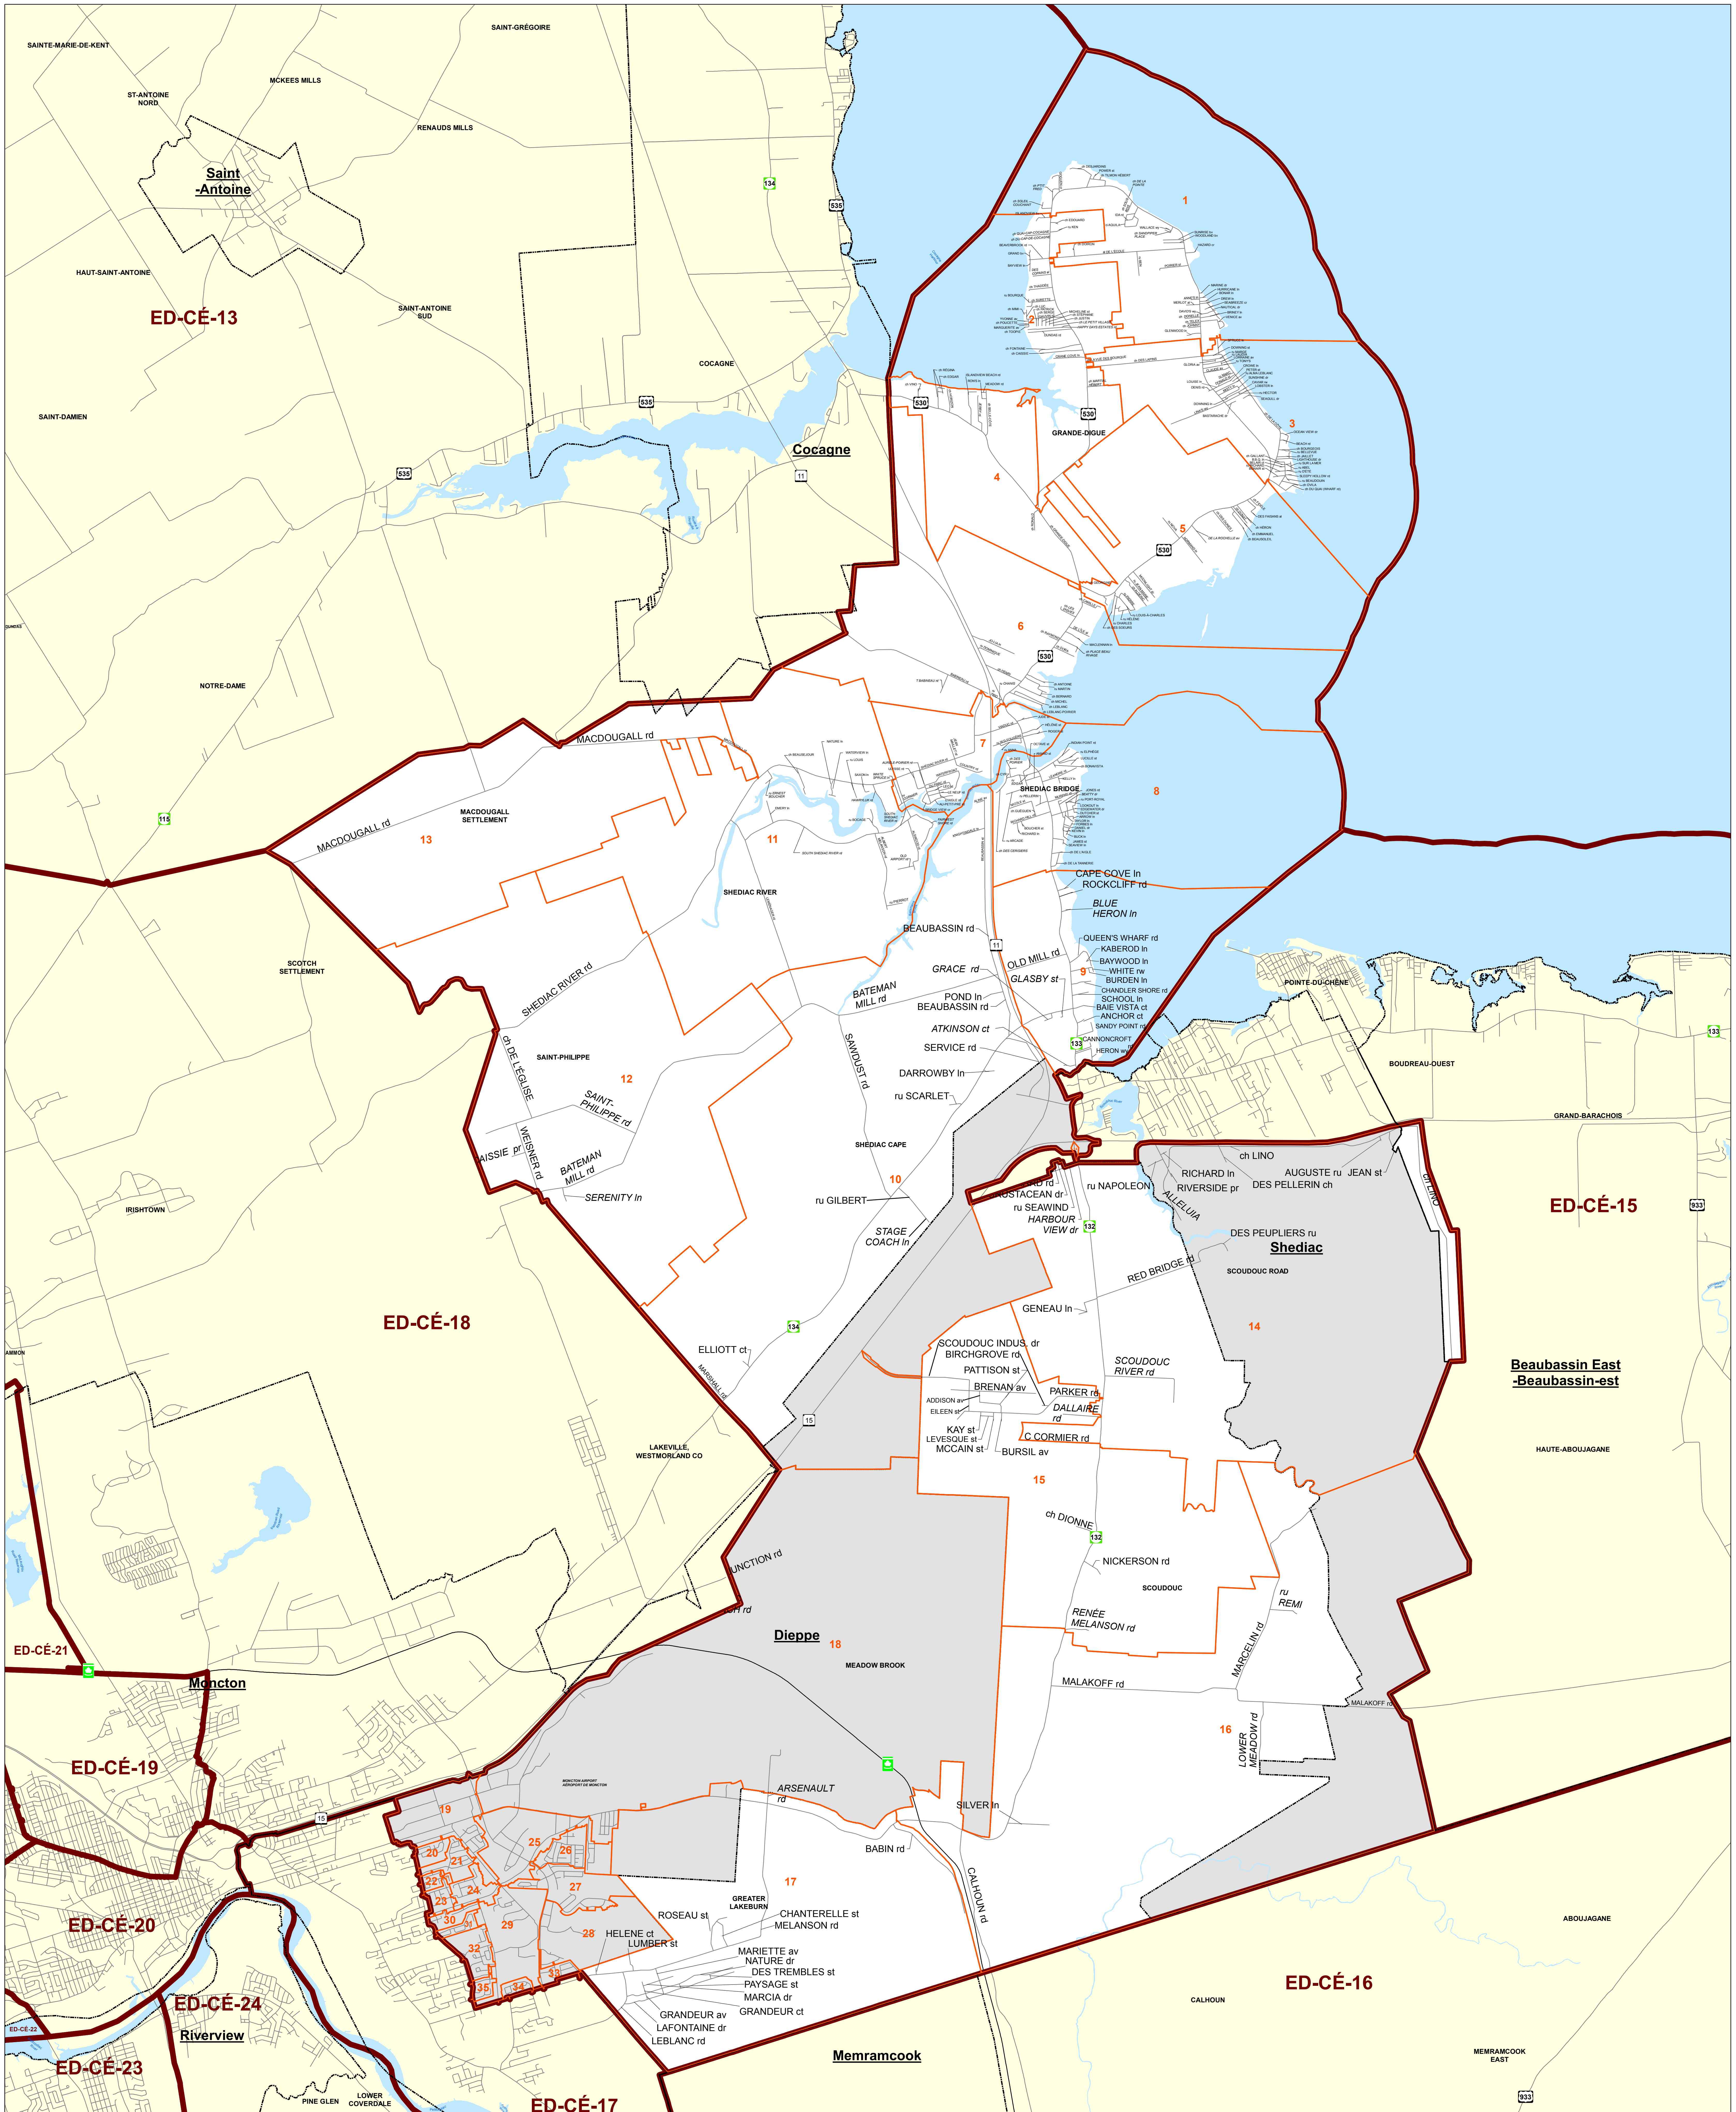

14-Shediac Bay-Dieppe / Baie-de-Shediac-Dieppe

Legend / Légende

- Polling Divisions / Section de votes
- Provincial Electoral Districts / Circonscription Électorales Provinciales
- Municipalities partially or totally in Electoral District / Municipalités en partie ou en totalité dans la circonscription électorale

Scale
Echelle
0 0.5 1 2 3
1:35,000 Km