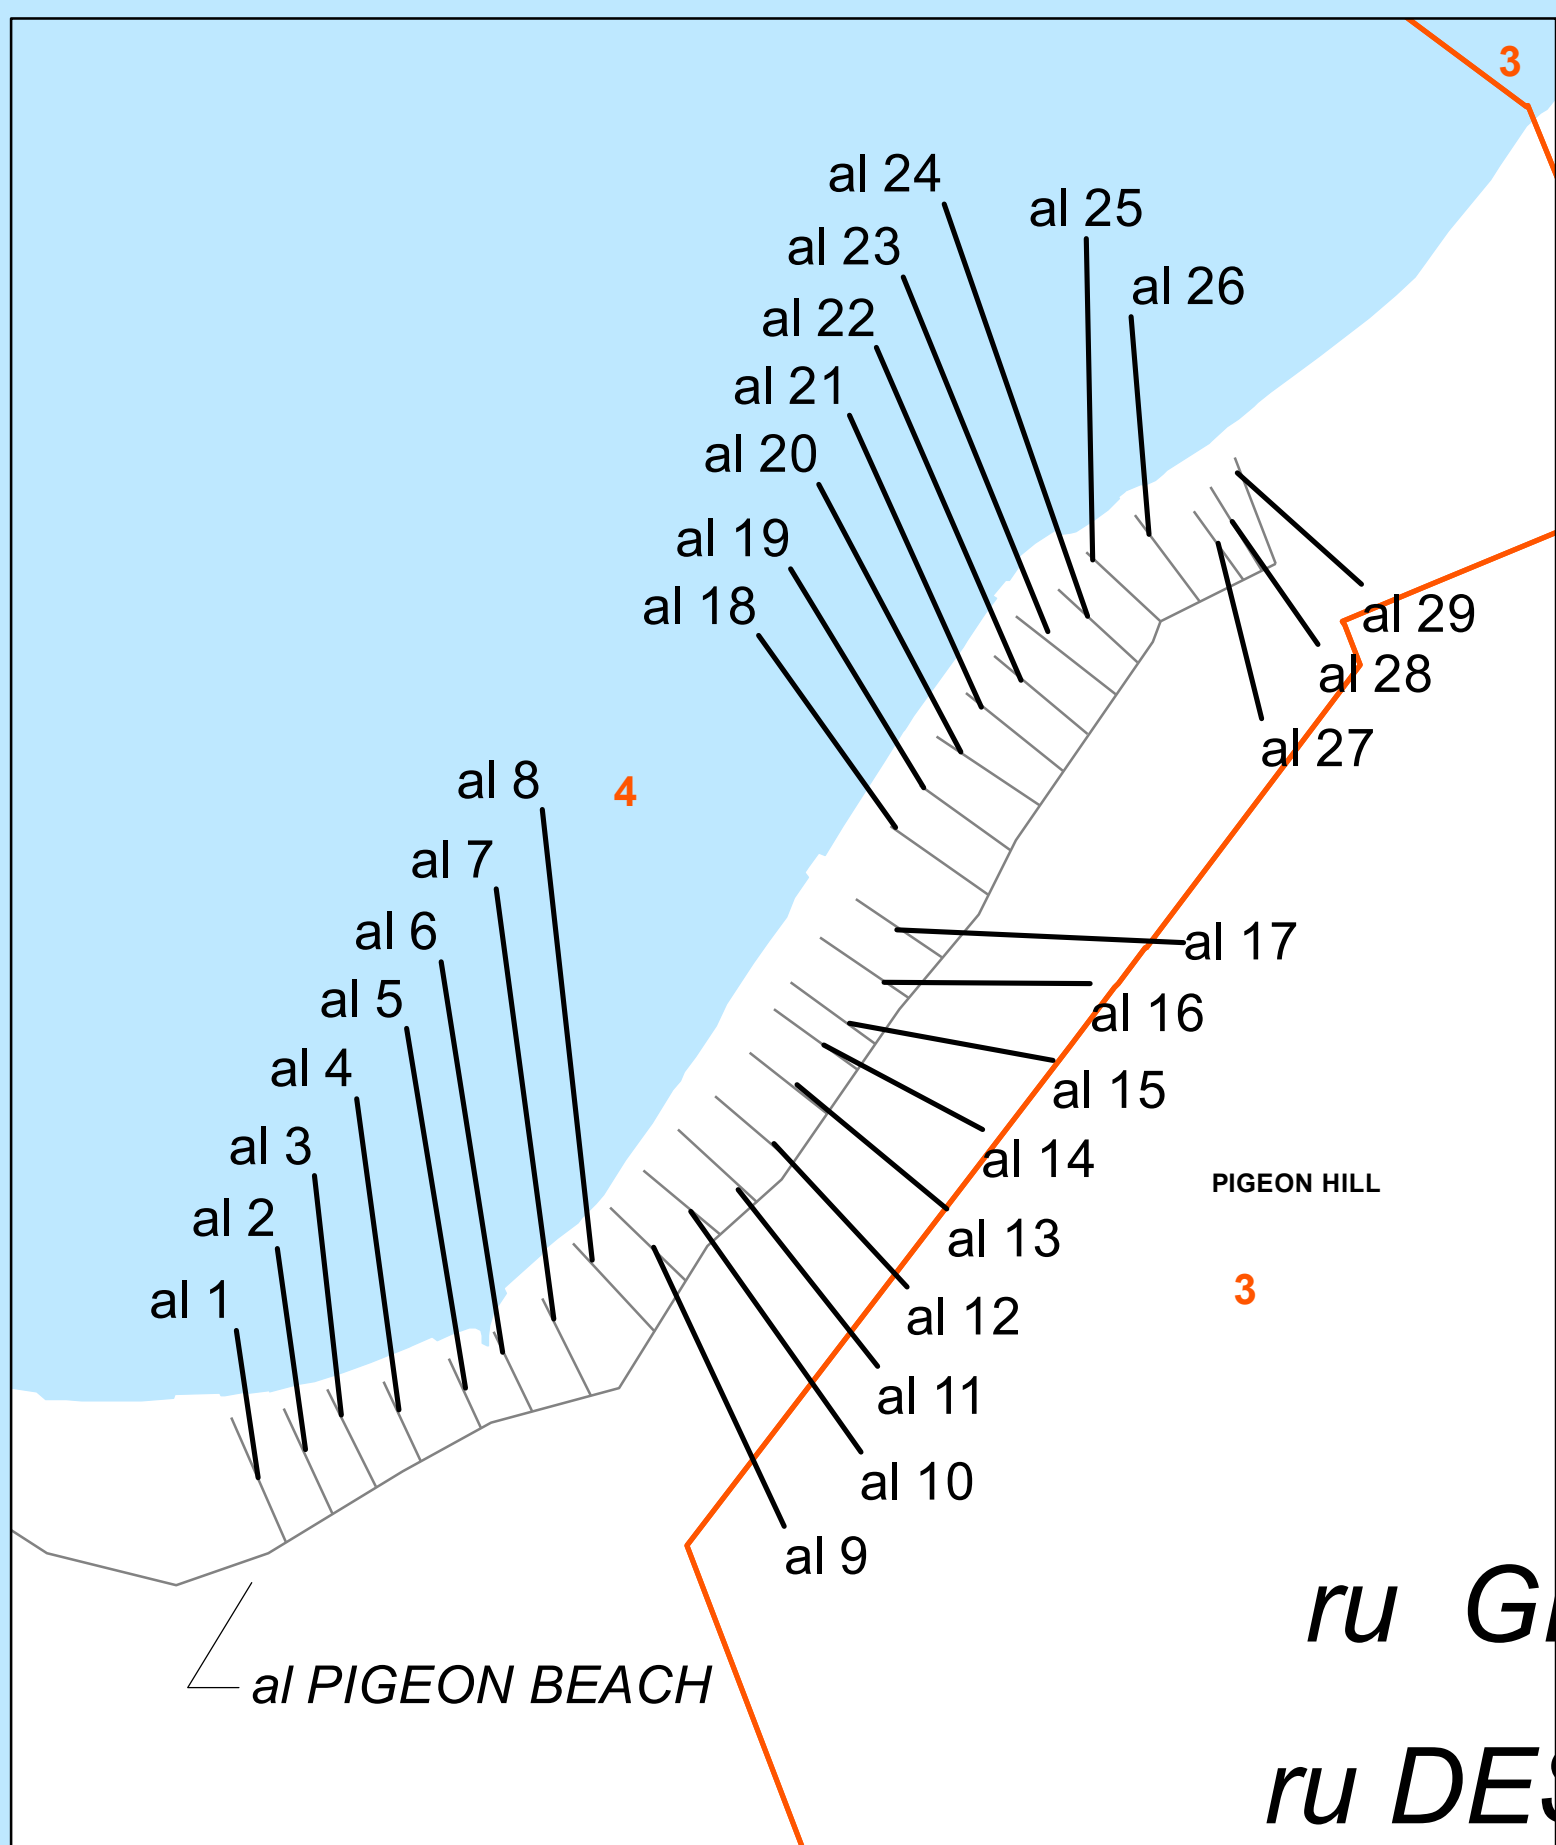

7-Shippagan-Lamèque-Miscou

Scale
Échelle
1:47,000
0 0.75 1.5 3 4.5 Km