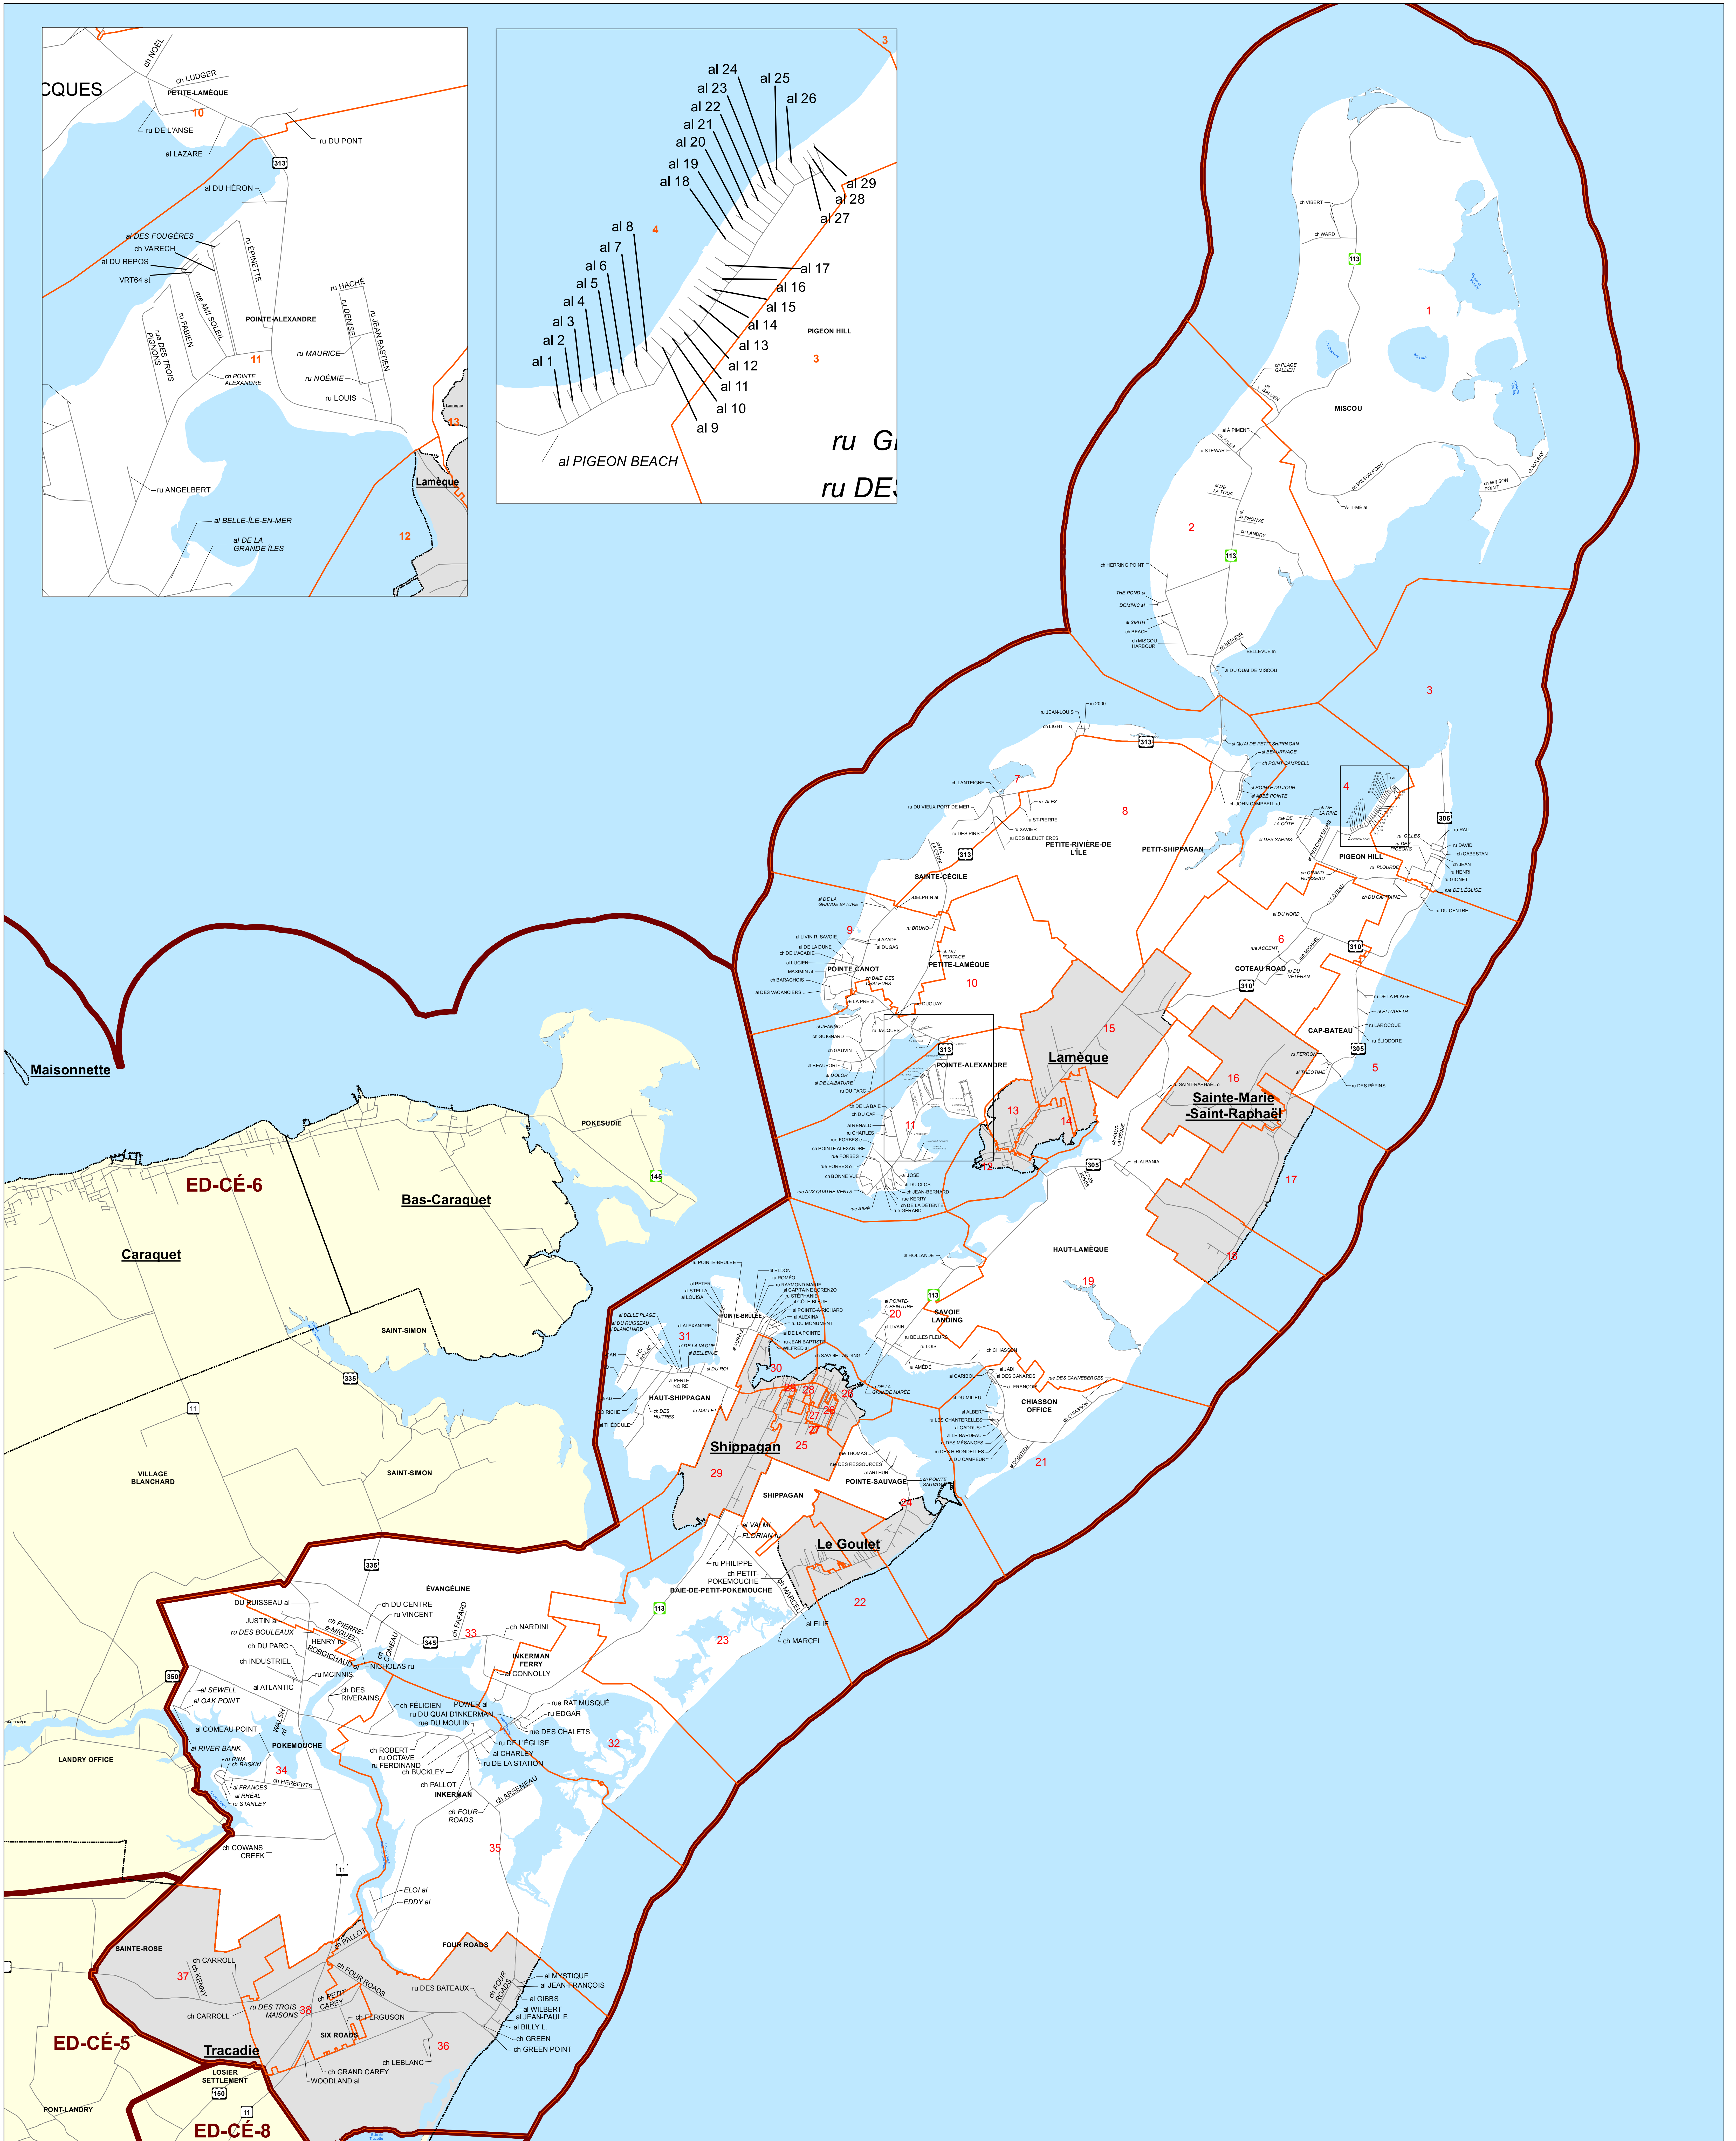

7-Shippagan-Lamèque-Miscou

Scale
Échelle
1:47,000
0 0.75 1.5 3 4.5 Km