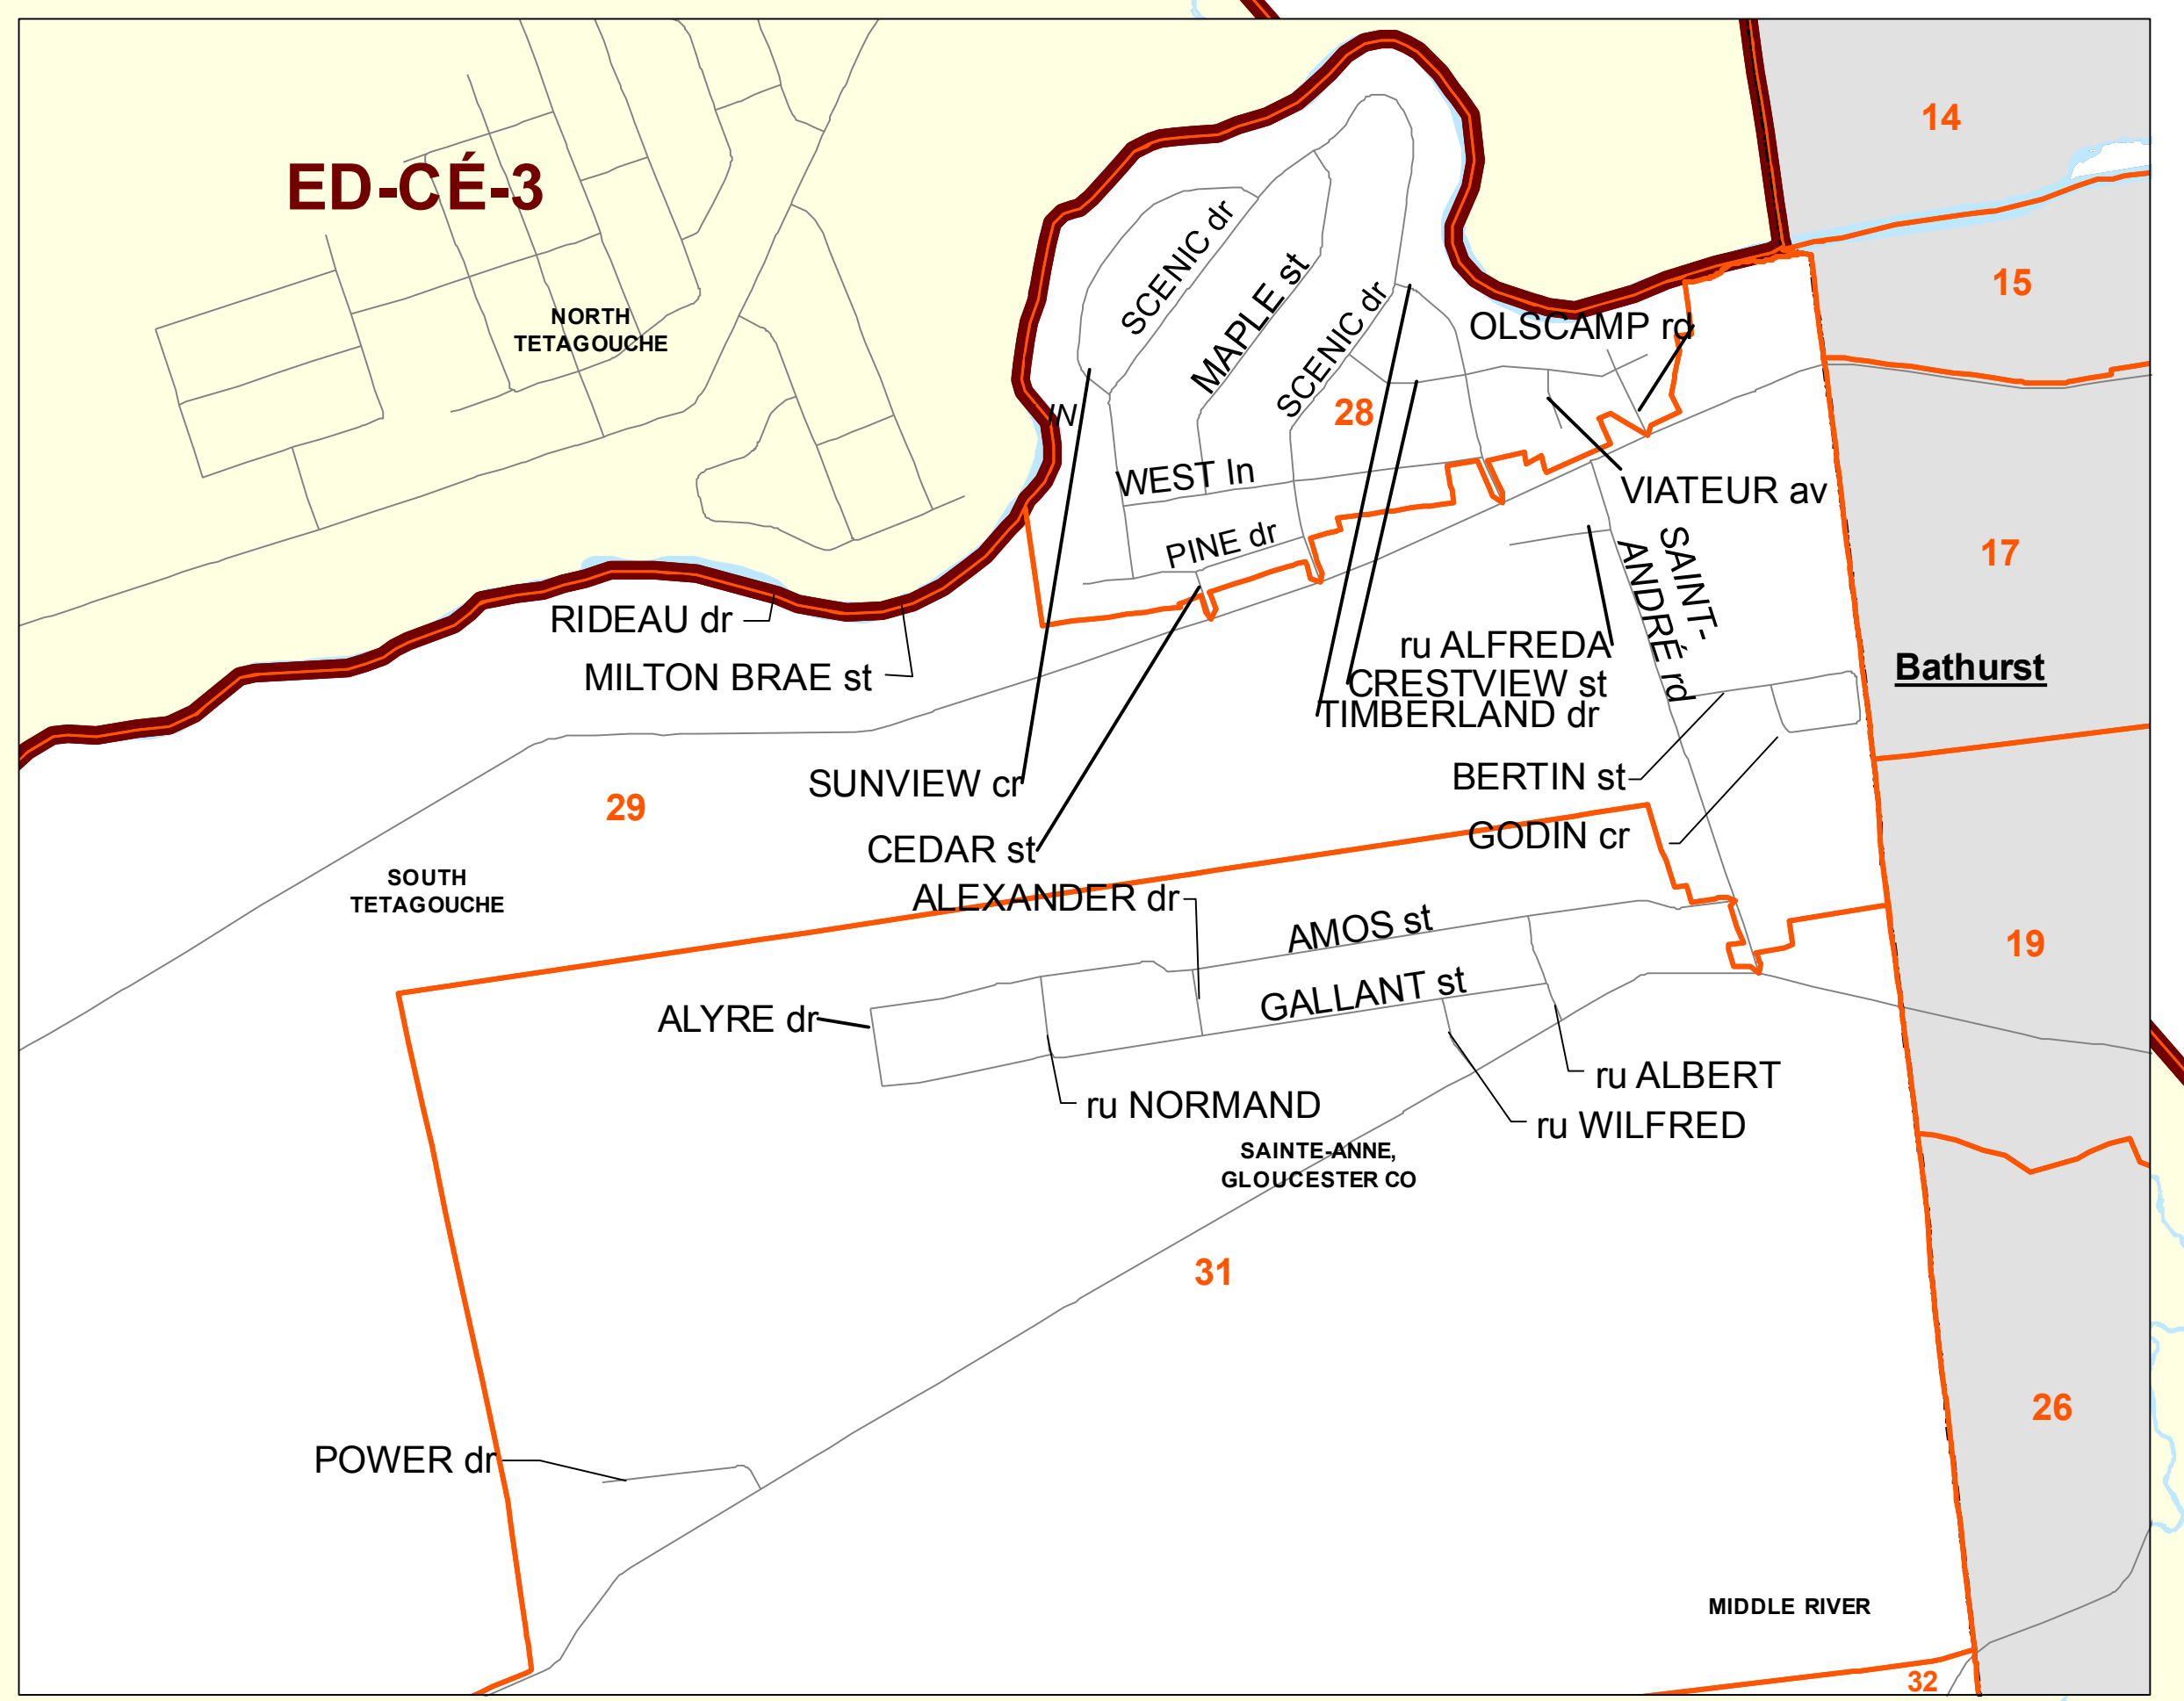

4-Bathurst West-Beresford / Bathurst-Ouest-Beresford

Scale / Echelle
1:45,000
0 0.75 1.5 3 4.5
Km