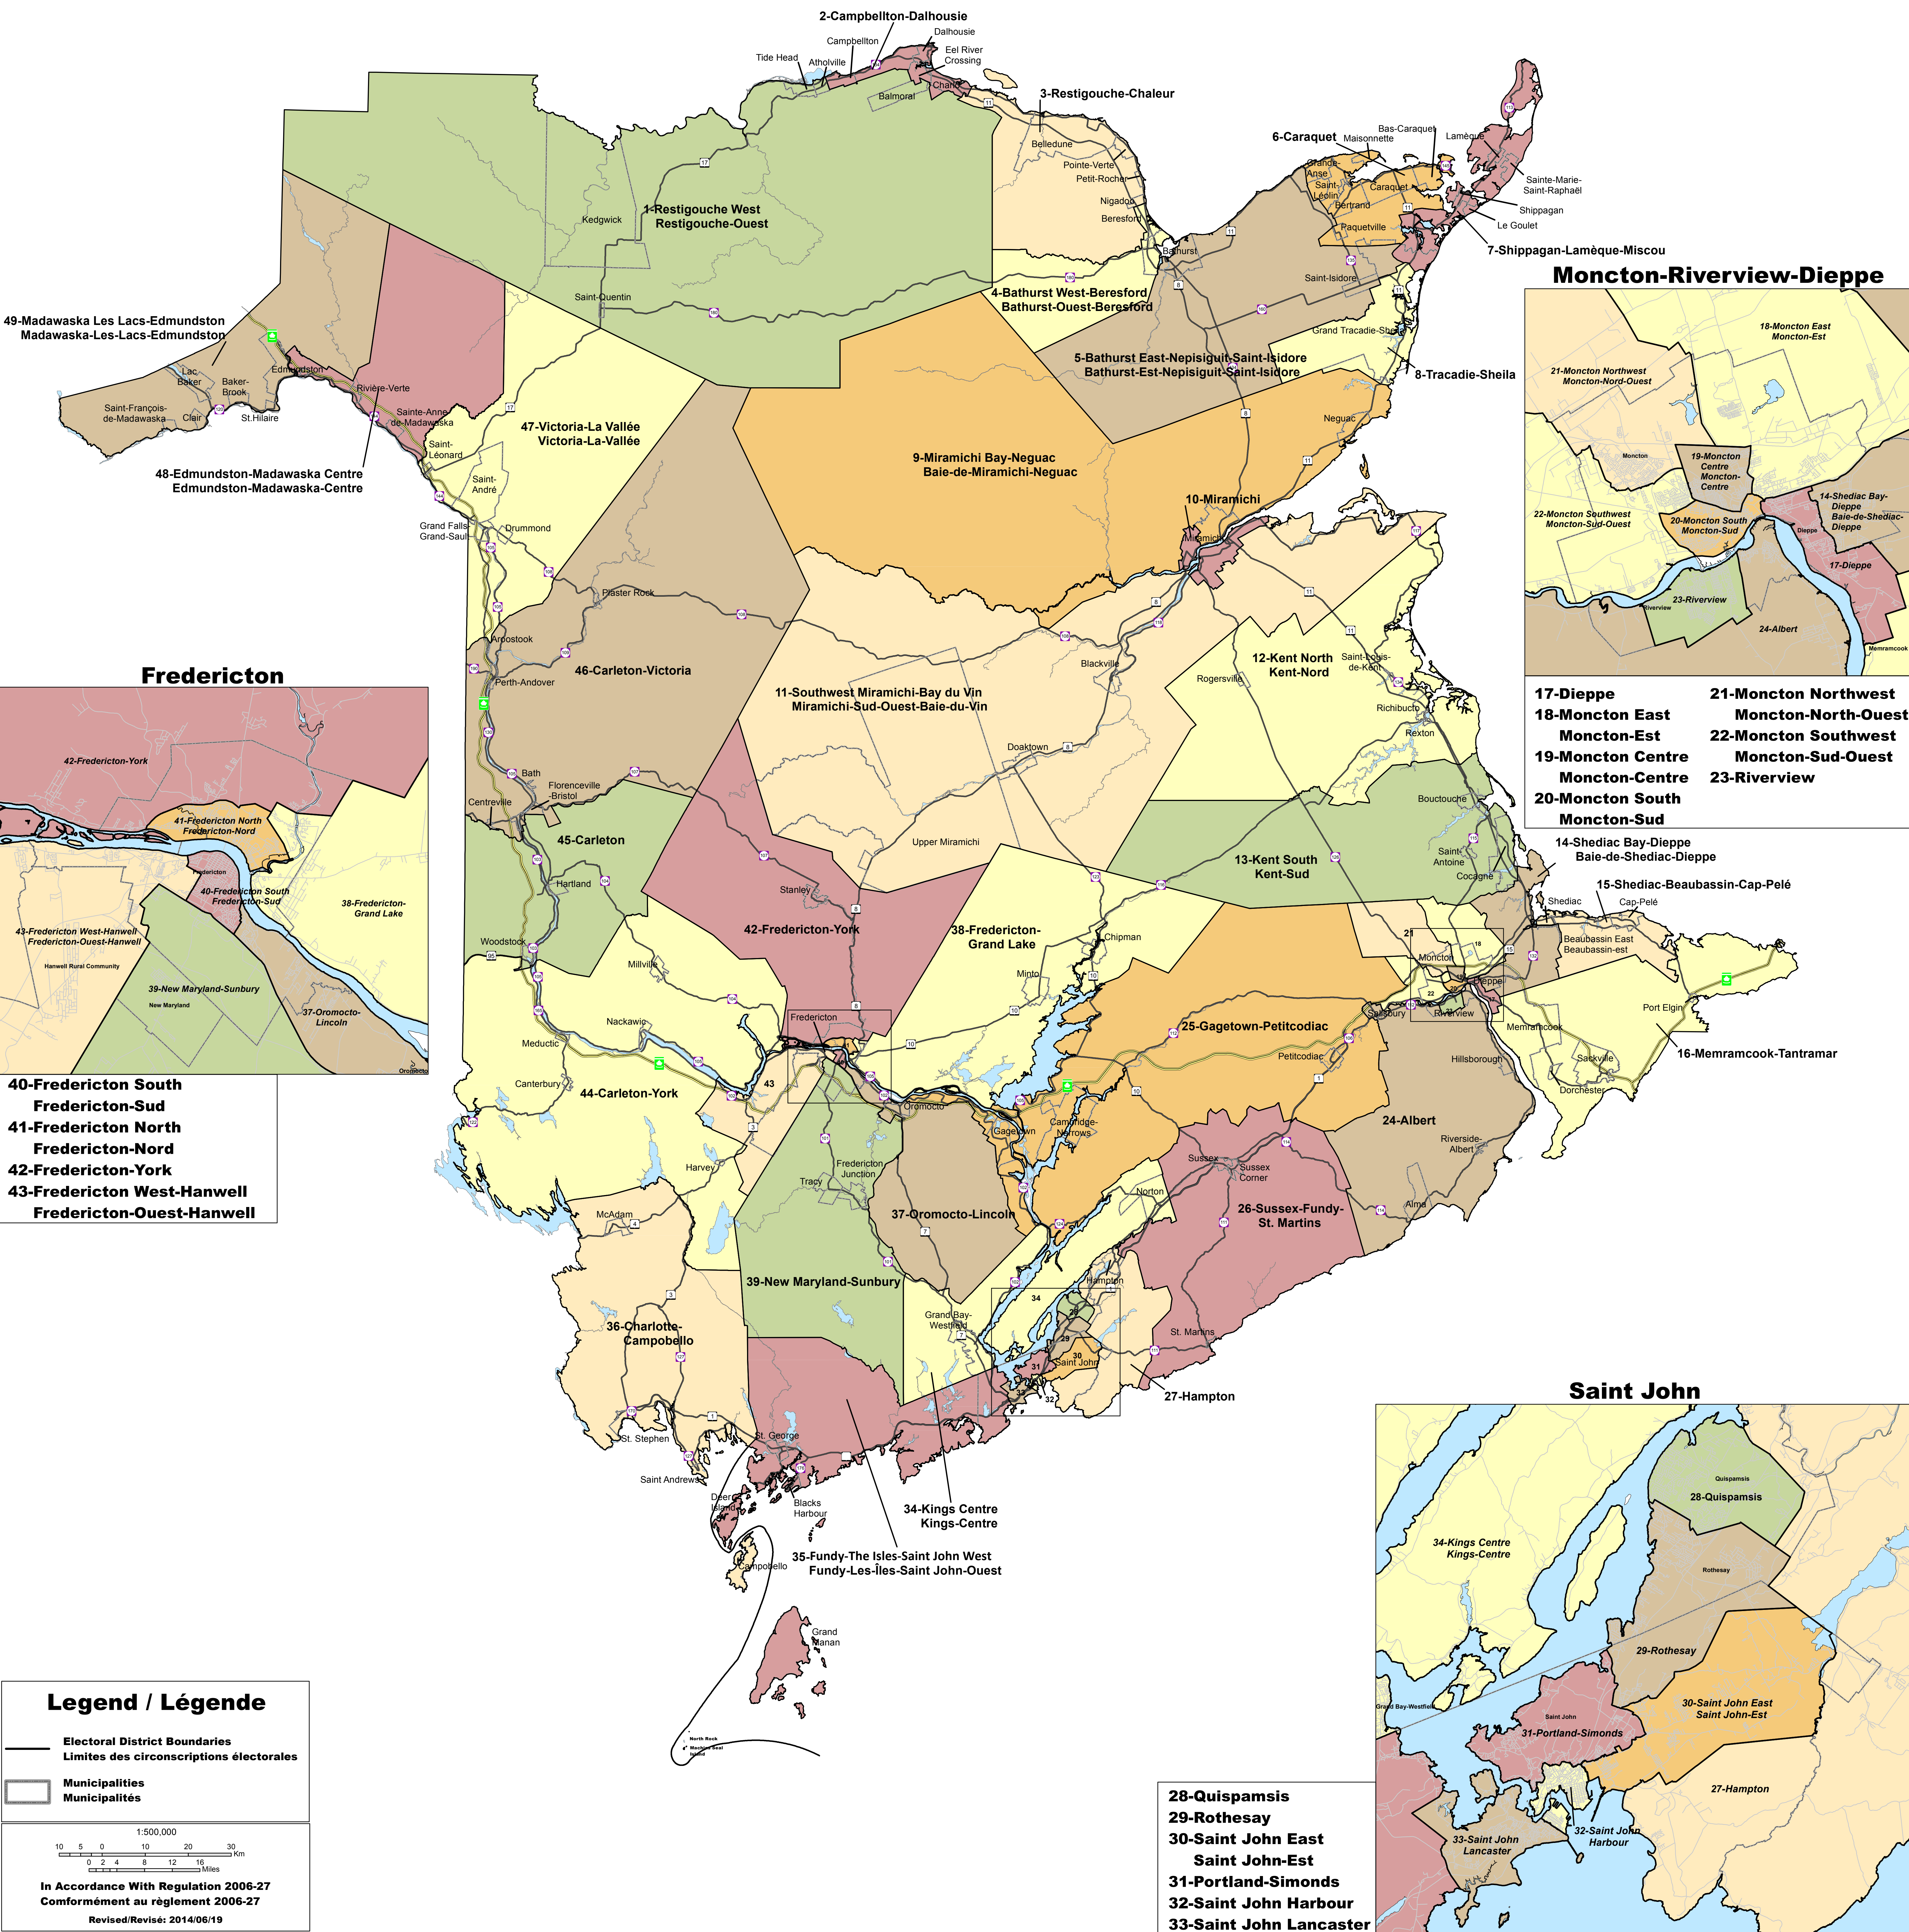

PROVINCIAL ELECTORAL DISTRICTS 2014

CIRCONSCRIPTIONS ÉLECTORALES PROVINCIALES 2014

49-Madawaska Les Lacs-Edmundston
Madawaska-Les-Lacs-Edmundston

48-Edmundston-Madawaska Centre
Edmundston-Madawaska-Centre

41-Fredericton North
Fredericton-Nord

42-Fredericton-York

43-Fredericton West-Hanwell
Fredericton-Ouest-Hanwell

Moncton-Riverview-Dieppe

18-Moncton East
Moncton-Est

21-Moncton Northwest
Moncton-Nord-Ouest

19-Moncton Centre
Moncton-Centre

22-Moncton Southwest
Moncton-Sud-Ouest

20-Moncton South
Moncton-Sud

14-Shediac Bay-Dieppe
Baie-de-Shediac-Dieppe

17-Dieppe

23-Riverview

14-Shediac Bay-Dieppe
Baie-de-Shediac-Dieppe

15-Shediac-Beaubassin-Cap-Pelé

17-Dieppe

18-Moncton East
Moncton-Est

19-Moncton Centre
Moncton-Centre

20-Moncton South
Moncton-Sud

21-Moncton Northwest
Moncton-Nord-Ouest

22-Moncton Southwest
Moncton-Sud-Ouest

23-Riverview

Saint John